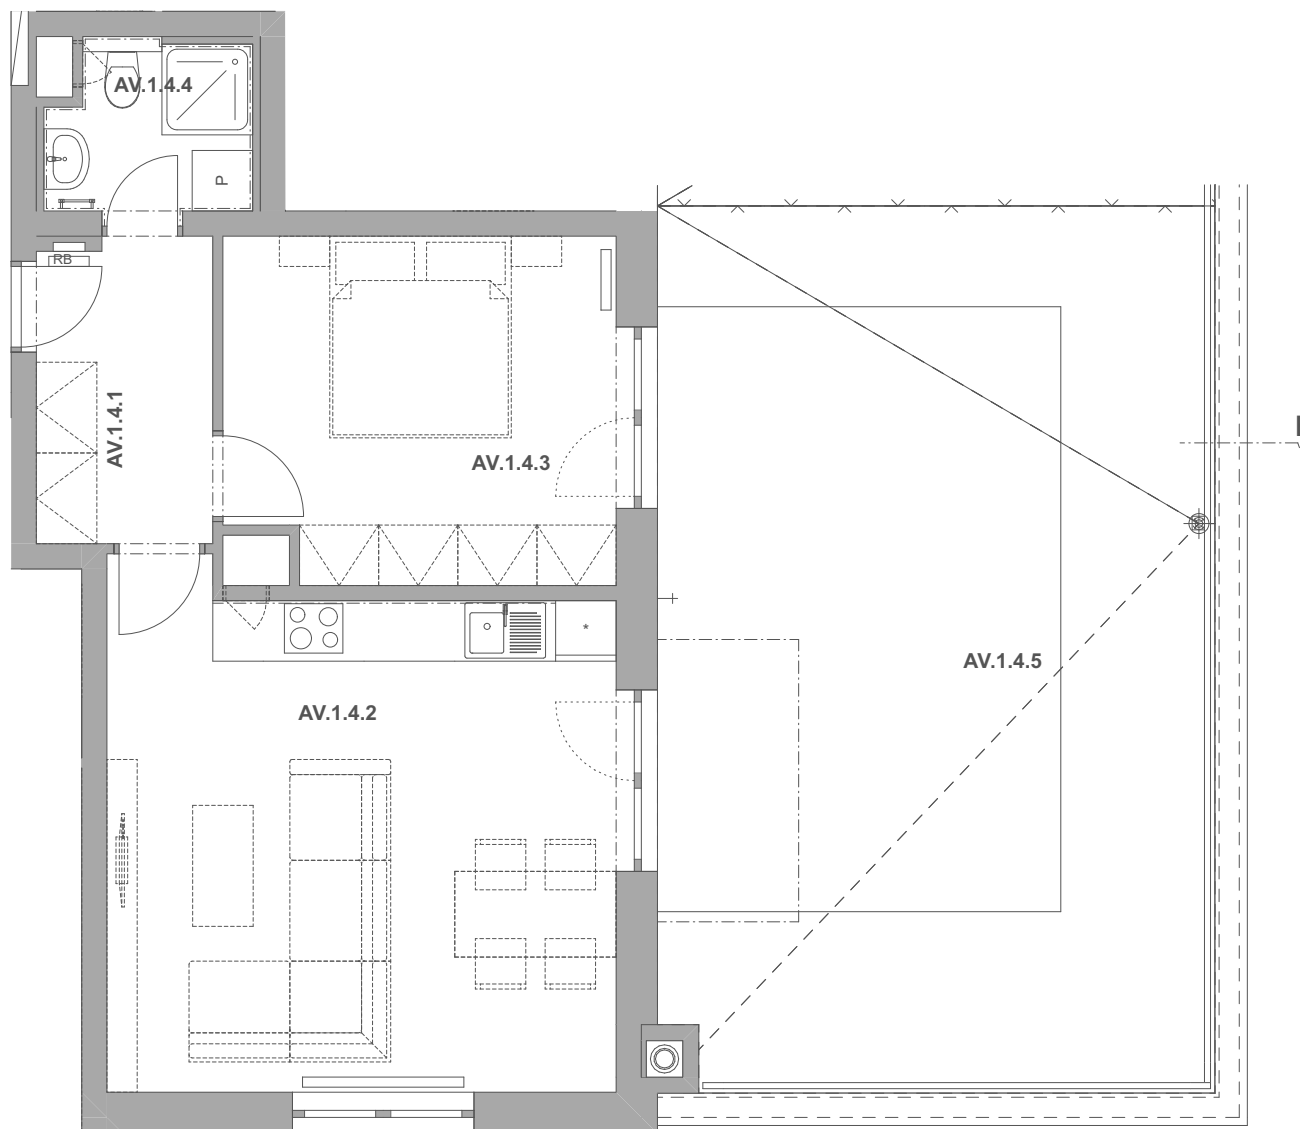

PECHÁČKOVA

číslo bytu **AV.4**

typ **2+kk**

podlahová plocha bytu **52,1 m²**

objekt / podlaží **AV / 1.NP**

AV.1.4.1	Předsíň	5,38
AV.1.4.2	Obývací pokoj a kuchyně	25,11
AV.1.4.3	Ložnice	13,06
AV.1.4.4	Koupelna	3,25
AV.1.4.5	Terasa	48,39
		95,17 m²