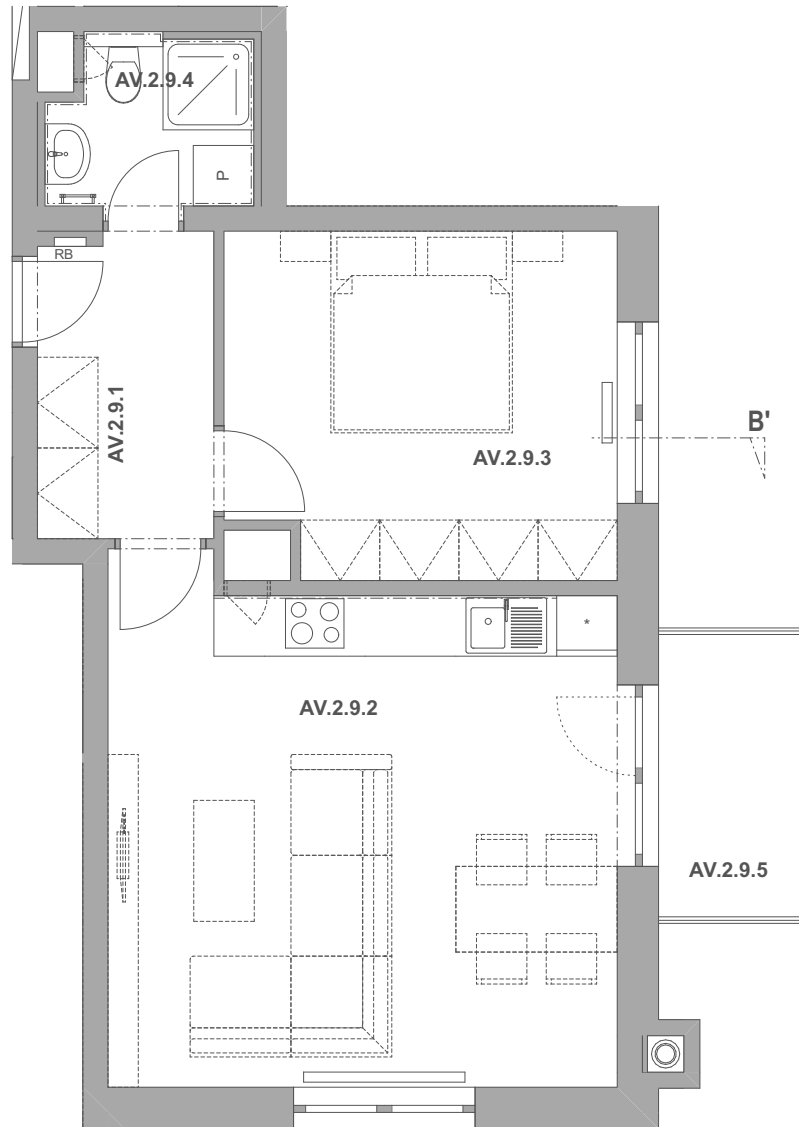

# REZIDENCE PECHÁČKOVA

číslo bytu **AV.9**

typ **2+kk**

podlahová plocha bytu **52,1 m<sup>2</sup>**

objekt / podlaží **AV / 2.NP**

AV.2.9.1	Předsíň	5,38
AV.2.9.2	Obývací pokoj a kuchyně	25,11
AV.2.9.3	Ložnice	13,06
AV.2.9.4	Koupelna	3,25
AV.2.9.5	Balkon	3,92
		<b>50,71 m<sup>2</sup></b>