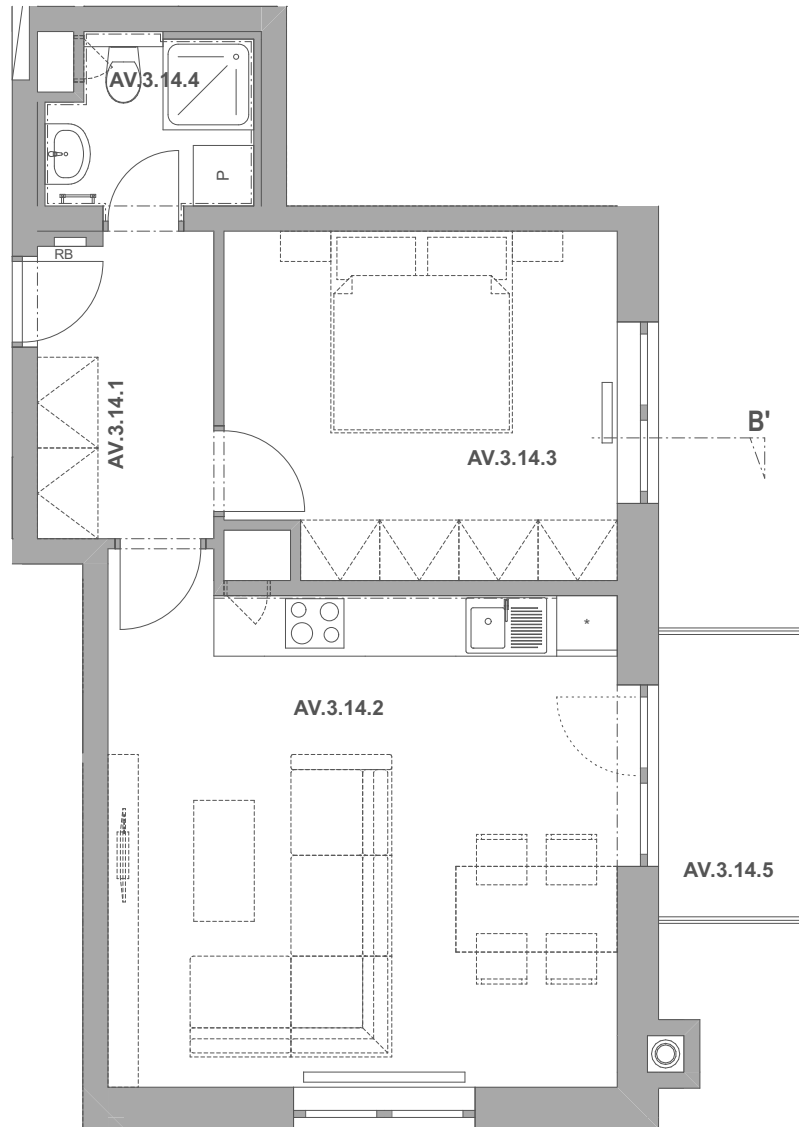

REZIDENCE  
**PECHÁČKOVA**

číslo bytu **AV.14**

typ **2+kk**

podlahová plocha bytu **52,1 m<sup>2</sup>**

objekt / podlaží **AV / 3.NP**

AV.3.14.1	Předsíň	5,38
AV.3.14.2	Obývací pokoj a kuchyně	25,11
AV.3.14.3	Ložnice	13,06
AV.3.14.4	Koupelna	3,25
AV.3.14.5	Balkon	3,92
		<b>50,71 m<sup>2</sup></b>