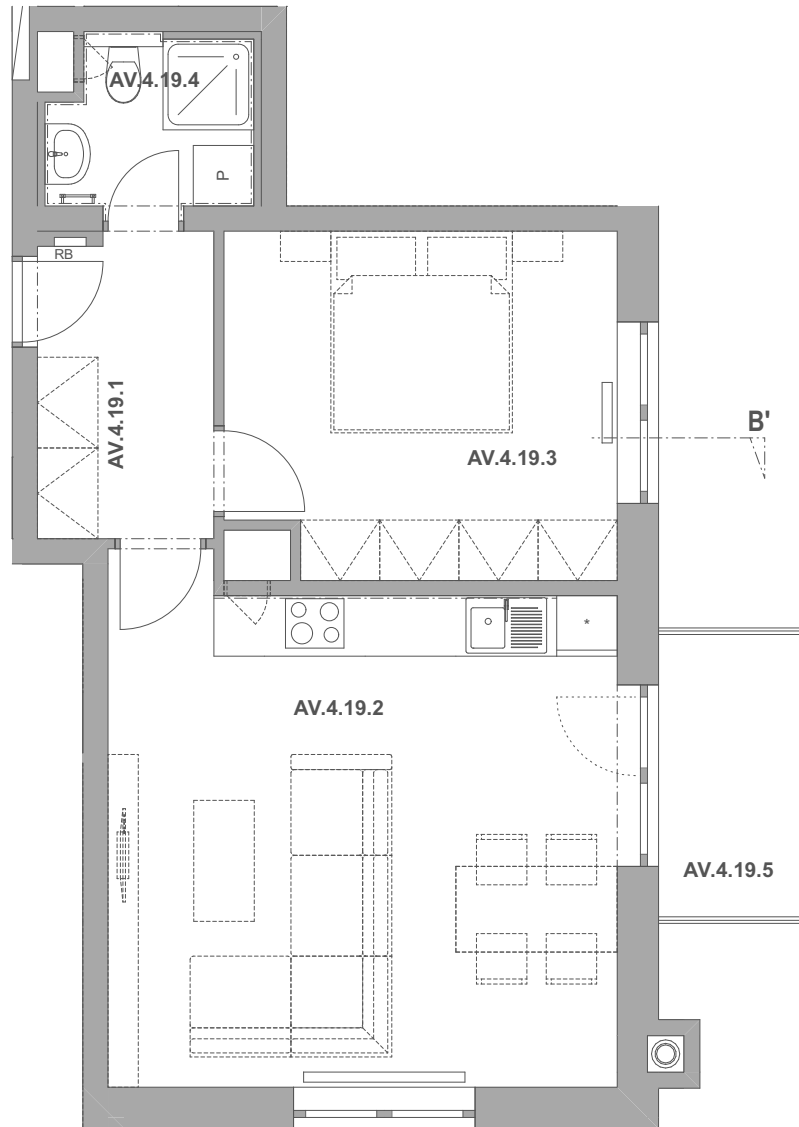

REZIDENCE
PECHÁČKOVA

číslo bytu **AV.19**

typ **2+kk**

podlahová plocha bytu **52,2 m²**

objekt / podlaží **AV / 4.NP**

AV.4.19.1	Předsíň	5,38
AV.4.19.2	Obývací pokoj a kuchyně	25,11
AV.4.19.3	Ložnice	13,06
AV.4.19.4	Koupelna	3,25
AV.4.19.5	Balkon	3,92
		50,71 m²