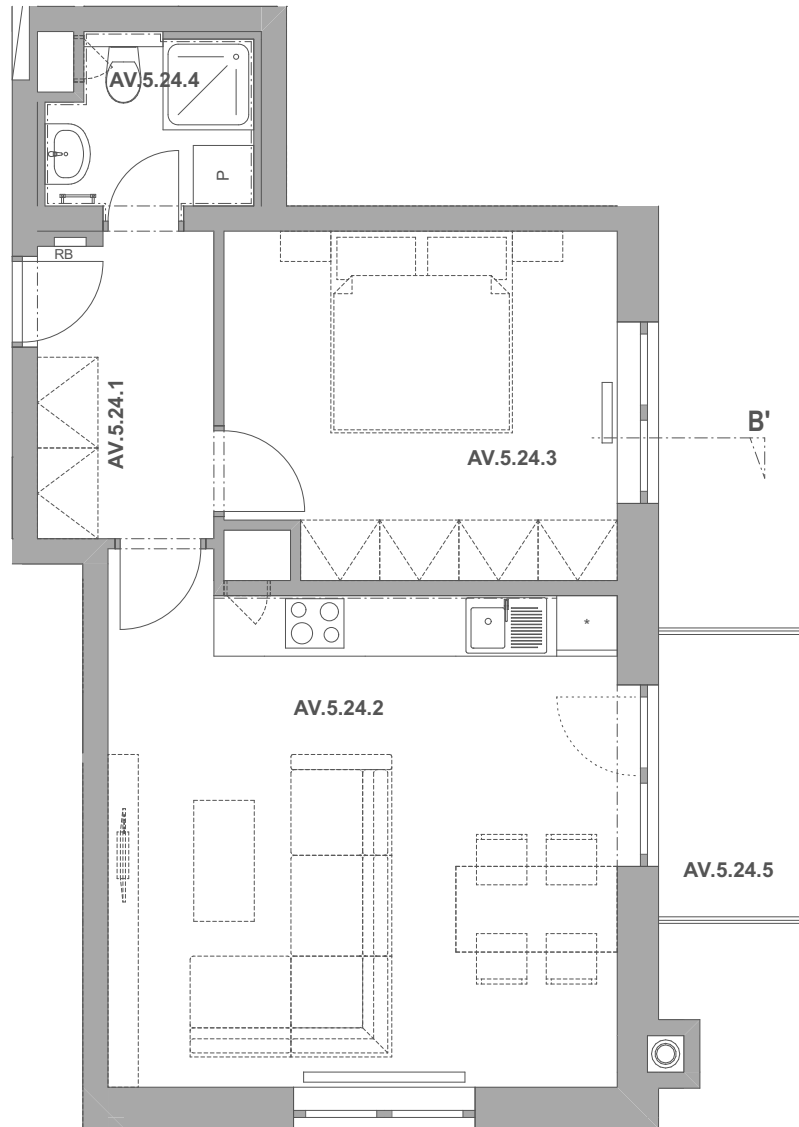

REZIDENCE
PECHÁČKOVA

číslo bytu **AV.24**

typ **2+kk**

podlahová plocha bytu **52,2 m²**

objekt / podlaží **AV / 5.NP**

AV.5.24.1	Předsíň	5,38
AV.5.24.2	Obývací pokoj a kuchyně	25,11
AV.5.24.3	Ložnice	13,06
AV.5.24.4	Koupelna	3,25
AV.5.24.5	Balkon	3,92
		50,71 m²