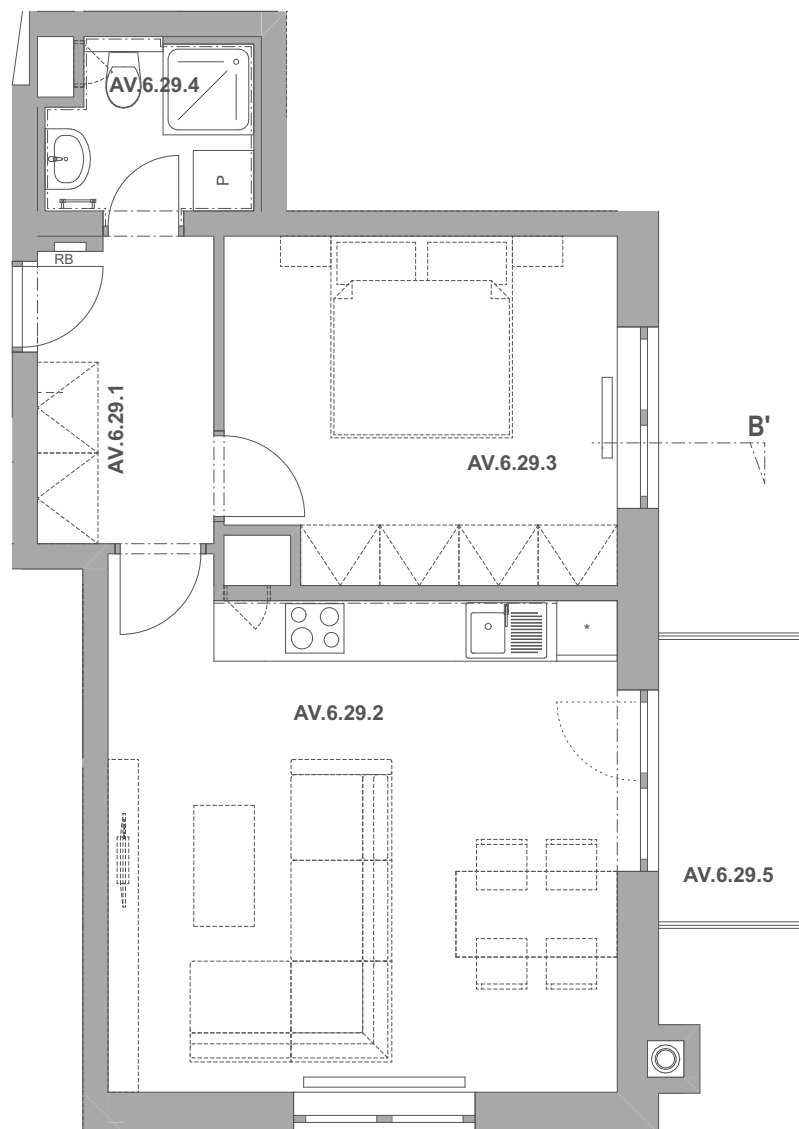

PECHÁČKOVA

číslo bytu **AV.29**

typ **2+kk**

podlahová plocha bytu **52,5 m²**

objekt / podlaží **AV / 6.NP**

AV.6.29.1	Předsíň	5,38
AV.6.29.2	Obývací pokoj a kuchyně	25,11
AV.6.29.3	Ložnice	13,06
AV.6.29.4	Koupelna	3,25
AV.6.29.5	Balkon	3,92
		50,71 m²