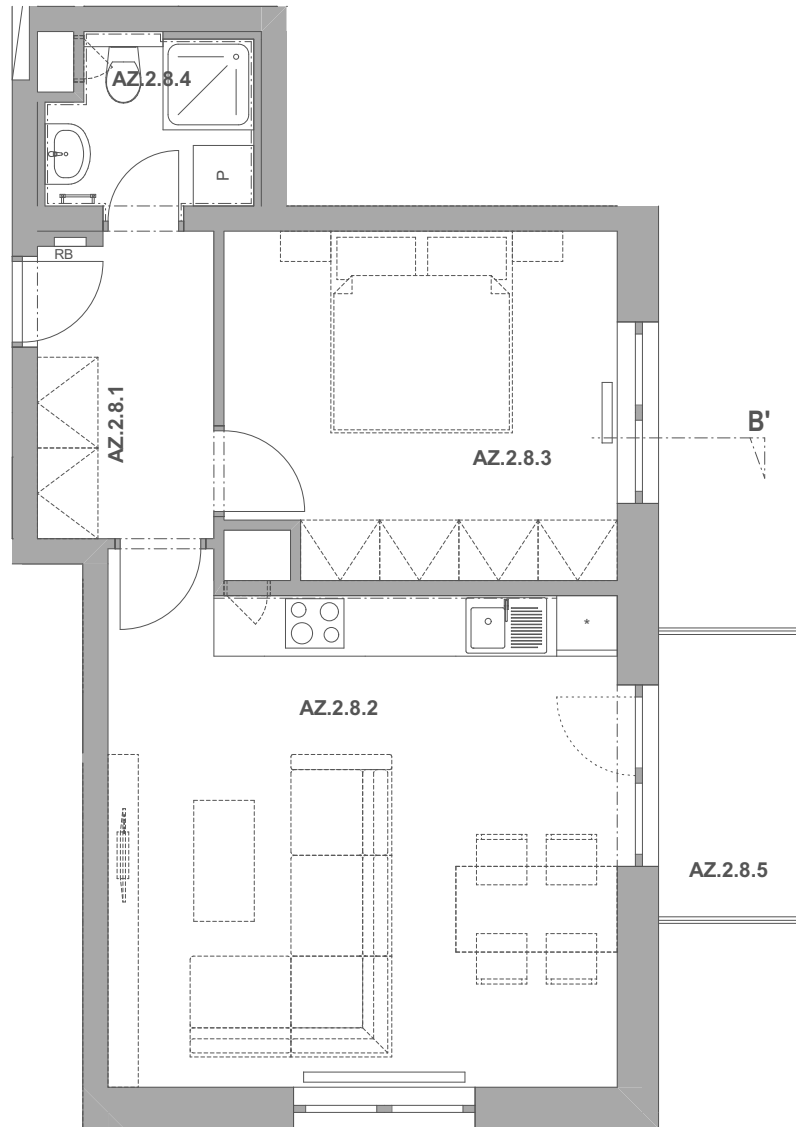

# REZIDENCE PECHÁČKOVA

číslo bytu **AZ.8**

typ **2+kk**

podlahová plocha bytu **52,6 m<sup>2</sup>**

objekt / podlaží **AZ / 2.NP**

AZ.2.8.1	Předsíň	5,38
AZ.2.8.2	Obývací pokoj a kuchyně	25,11
AZ.2.8.3	Ložnice	13,06
AZ.2.8.4	Koupelna	3,25
AZ.2.8.5	Balkon	3,92
		<b>50,71 m<sup>2</sup></b>