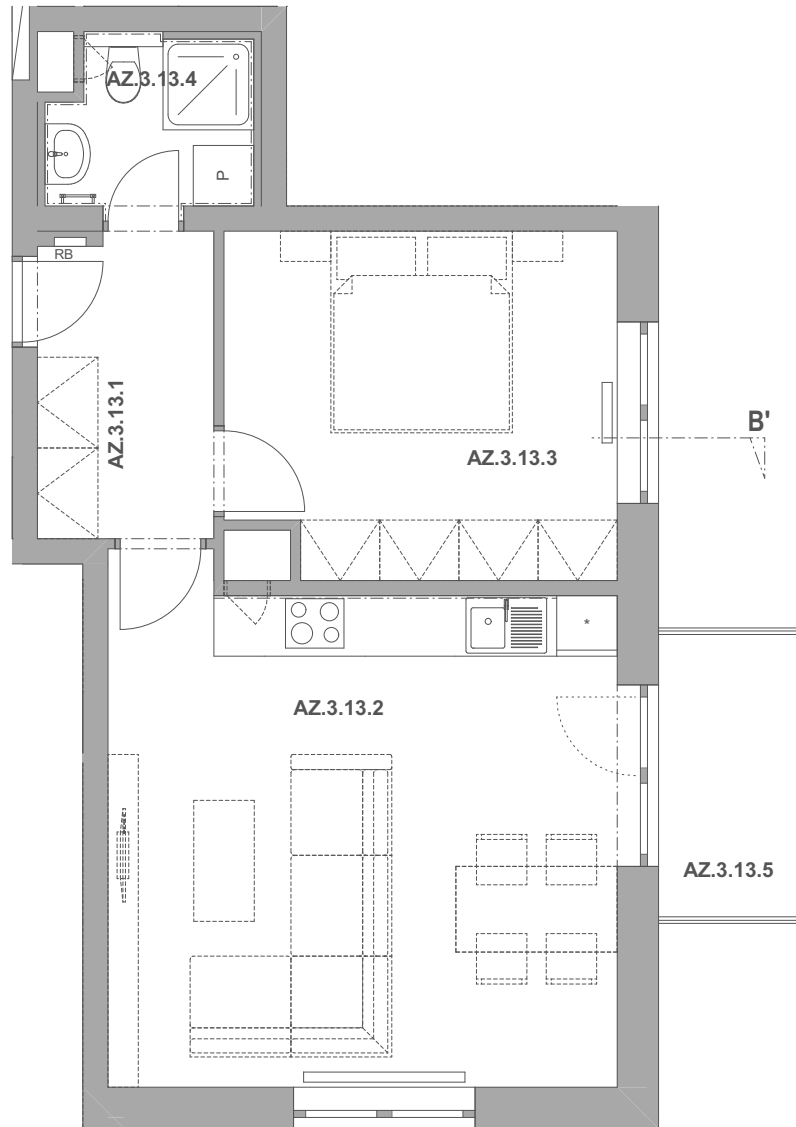

REZIDENCE PECHÁČKOVA

číslo bytu **AZ.13**

typ **2+kk**

podlahová plocha bytu **51,6 m²**

objekt / podlaží **AZ / 3.NP**

AZ.3.13.1	Předsíň	5,38
AZ.3.13.2	Obývací pokoj a kuchyně	25,11
AZ.3.13.3	Ložnice	13,06
AZ.3.13.4	Koupelna	3,25
AZ.3.13.5	Balkon	3,92
		50,71 m²