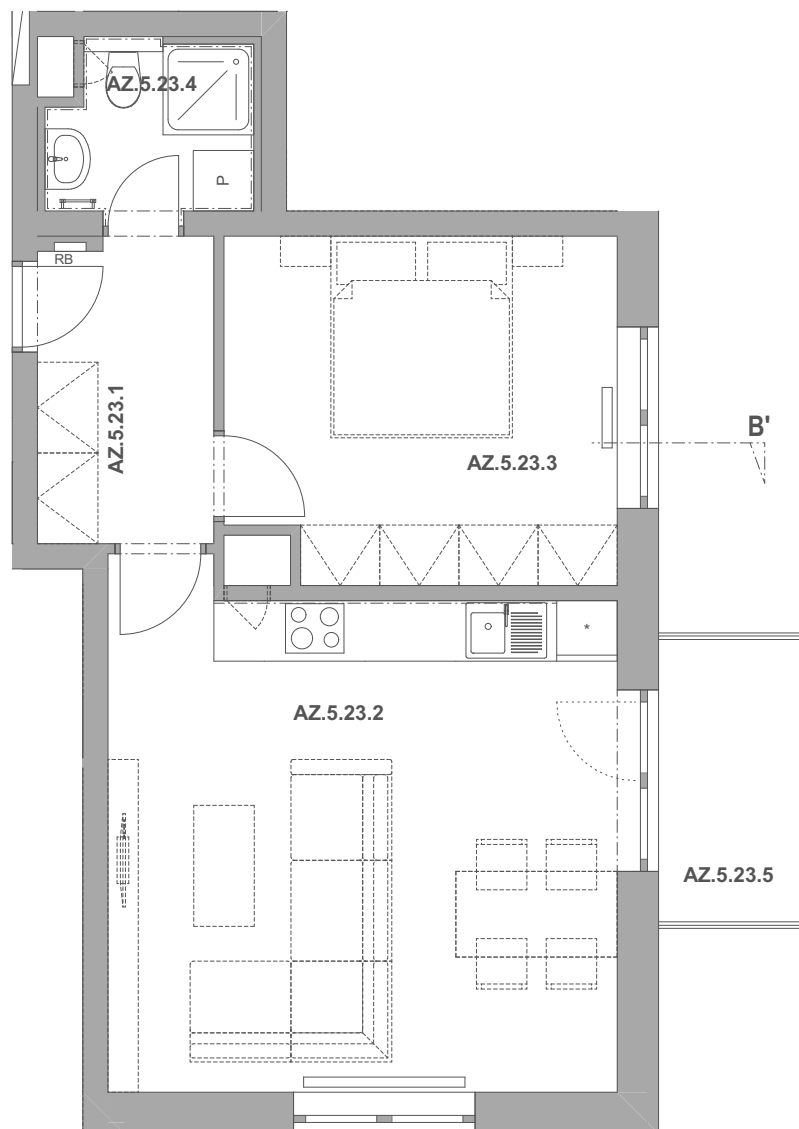

# PECHÁČKOVA

číslo bytu **AZ.23**

typ **2+kk**

podlahová plocha bytu **52,2 m<sup>2</sup>**

objekt / podlaží **AZ / 5.NP**

AZ.5.23.1	Předsíň	5,38
AZ.5.23.2	Obývací pokoj a kuchyně	25,11
AZ.5.23.3	Ložnice	13,06
AZ.5.23.4	Koupelna	3,25
AZ.5.23.5	Balkon	3,92
		<b>50,71 m<sup>2</sup></b>