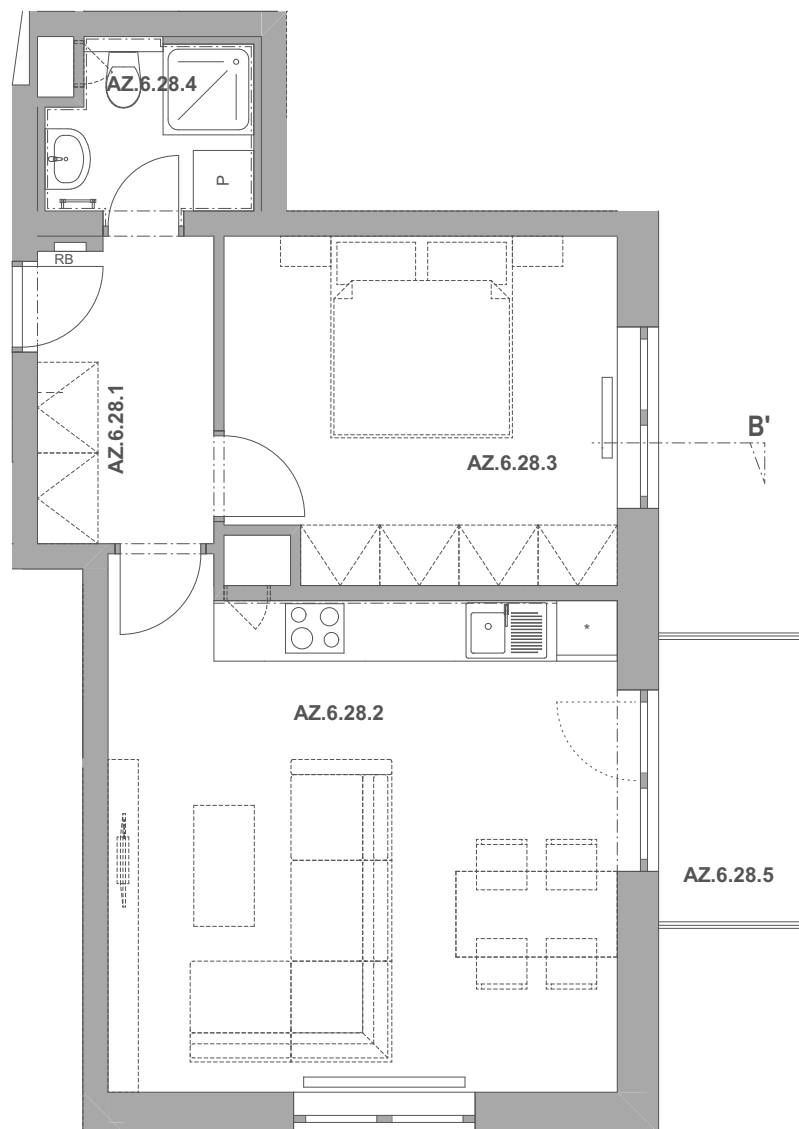

# PECHÁČKOVA

číslo bytu **AZ.28**

typ **2+kk**

podlahová plocha bytu **52,8 m<sup>2</sup>**

objekt / podlaží **AZ / 6.NP**

AZ.6.28.1	Předsíň	5,38
AZ.6.28.2	Obývací pokoj a kuchyně	25,11
AZ.6.28.3	Ložnice	13,06
AZ.6.28.4	Koupelna	3,25
AZ.6.28.5	Balkon	3,92
		<b>50,71 m<sup>2</sup></b>

AS.1.28 Sklep 3,34