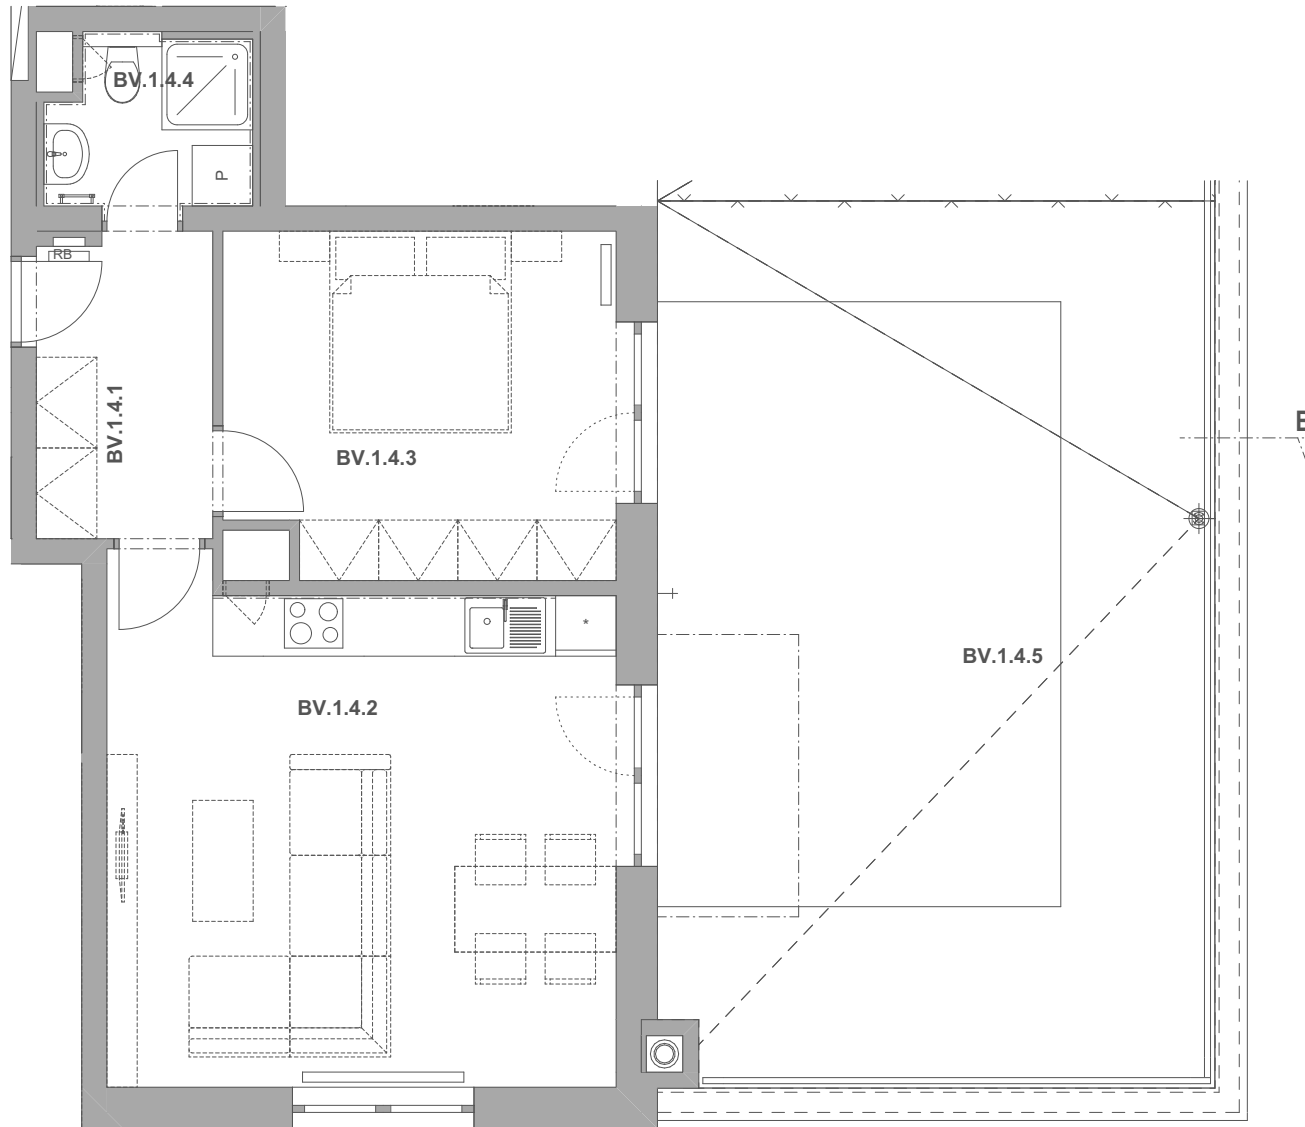

REZIDENCE PECHÁČKOVA

číslo bytu **BV.4**

typ **2+kk**

podlahová plocha bytu **52,1 m²**

objekt / podlaží **BV / 1.NP**

BV.1.4.1	Předsíň	5,38
BV.1.4.2	Obývací pokoj a kuchyně	25,11
BV.1.4.3	Ložnice	13,06
BV.1.4.4	Koupelna	3,25
BV.1.4.5	Terasa	48,39
		95,17 m²

BS.1.28 Sklep 2,72