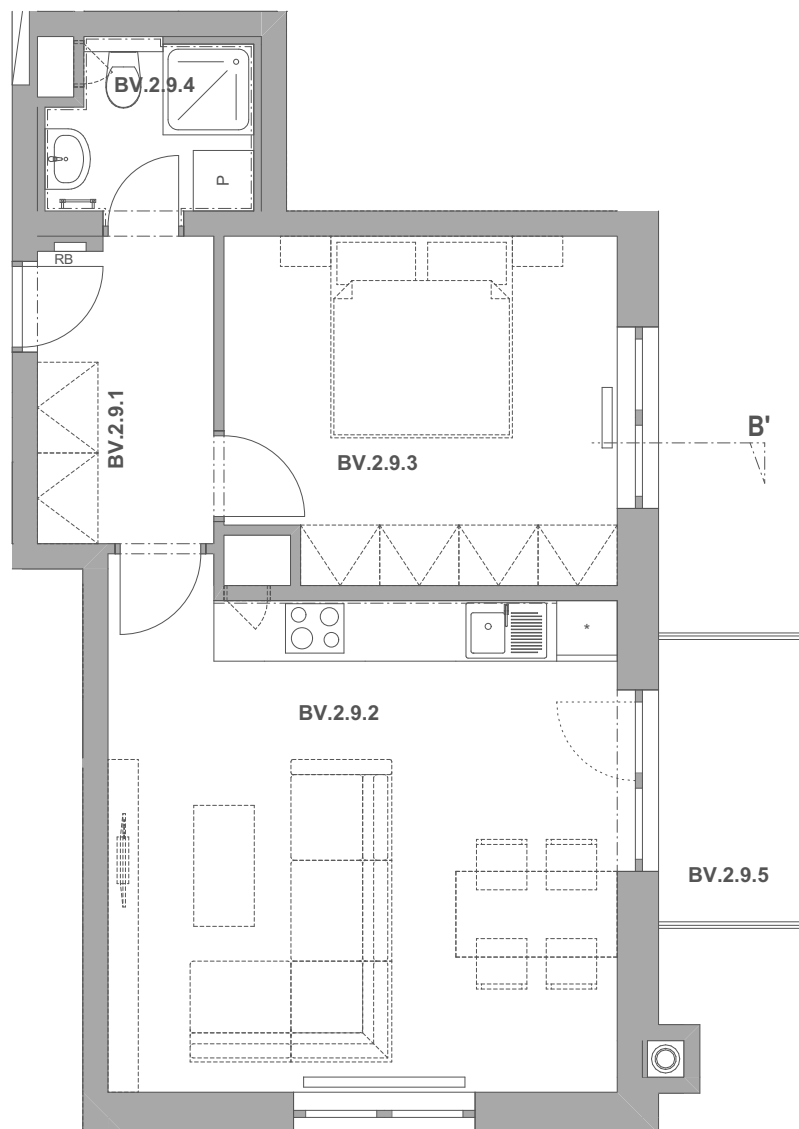

PECHÁČKOVA

číslo bytu **BV.9**

typ **2+kk**

podlahová plocha bytu **52,1 m²**

objekt / podlaží **BV / 2.NP**

BV.2.9.1	Předsíň	5,38
BV.2.9.2	Obývací pokoj a kuchyně	25,11
BV.2.9.3	Ložnice	13,06
BV.2.9.4	Koupelna	3,25
BV.2.9.5	Balkon	3,92
		50,71 m²

BS.1.33 Sklep 2,65