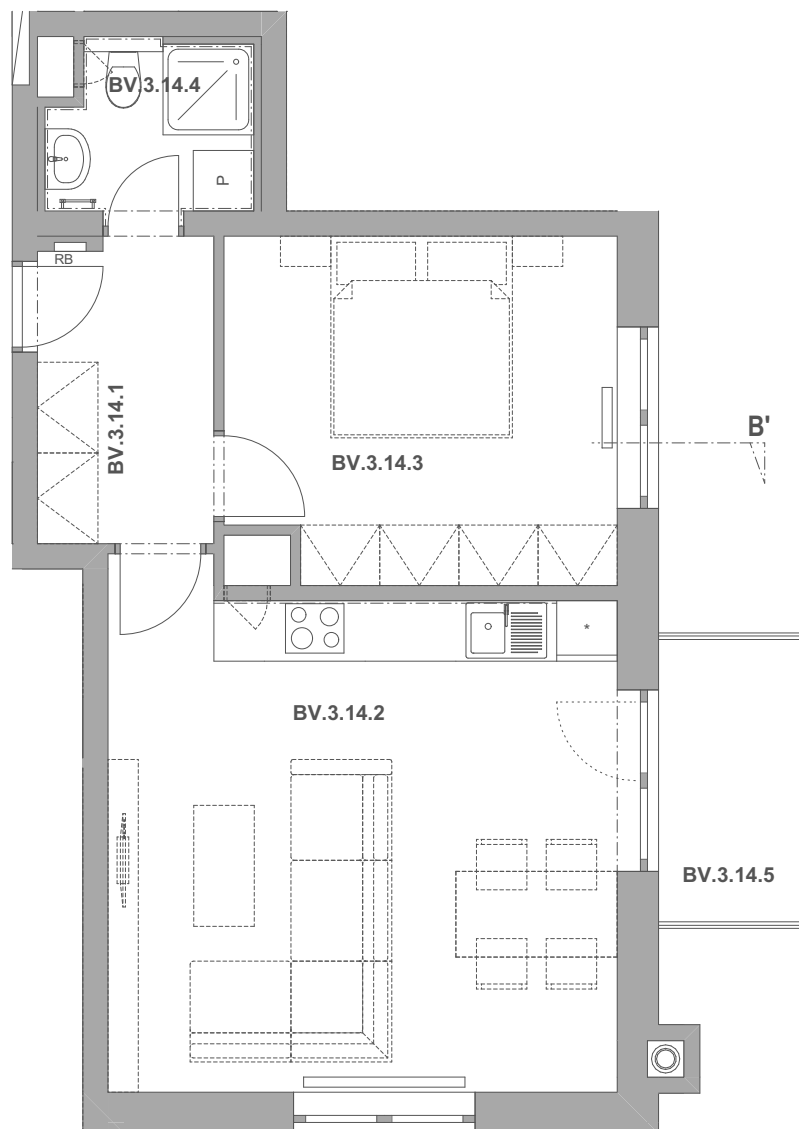

# PECHÁČKOVA

číslo bytu **BV.14**

typ **2+kk**

podlahová plocha bytu **52,2 m<sup>2</sup>**

objekt / podlaží **BV / 3.NP**

BV.3.14.1	Předsíň	5,38
BV.3.14.2	Obývací pokoj a kuchyně	25,11
BV.3.14.3	Ložnice	13,06
BV.3.14.4	Koupelna	3,25
BV.3.14.5	Balkon	3,92
		<b>50,71 m<sup>2</sup></b>

BS.1.38 Sklep **2,83**