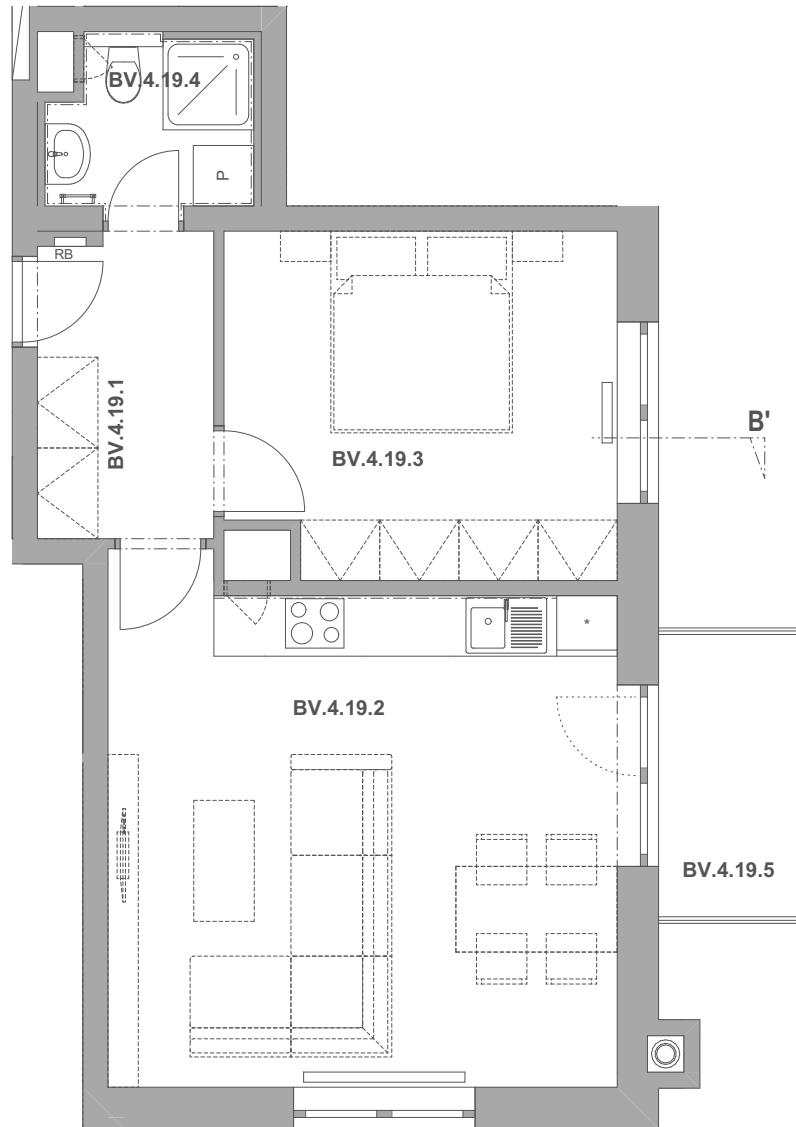

REZIDENCE PECHÁČKOVA

číslo bytu **BV.19**

typ **2+kk**

podlahová plocha bytu **52,2 m²**

objekt / podlaží **BV / 4.NP**

BV.4.19.1	Předsíň	5,38
BV.4.19.2	Obývací pokoj a kuchyně	25,11
BV.4.19.3	Ložnice	13,06
BV.4.19.4	Koupelna	3,25
BV.4.19.5	Balkon	3,92
		50,71 m²

BS.1.43 Sklep **2,83**