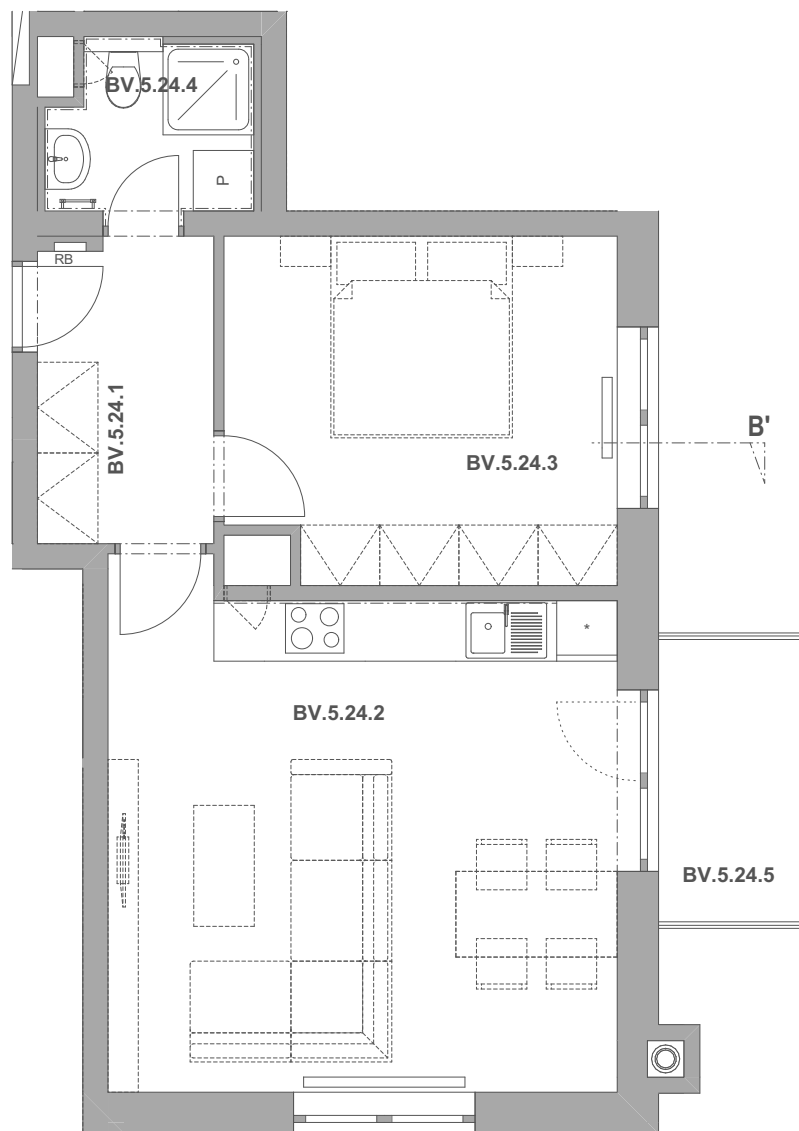

REZIDENCE
PECHÁČKOVA

číslo bytu **BV.24**

typ **2+kk**

podlahová plocha bytu **52,5 m²**

objekt / podlaží **BV / 5.NP**

BV.5.24.1	Předsíň	5,38
BV.5.24.2	Obývací pokoj a kuchyně	25,11
BV.5.24.3	Ložnice	13,06
BV.5.24.4	Koupelna	3,25
BV.5.24.5	Balkon	3,92
		50,71 m²

BS.1.48 Sklep 3,05