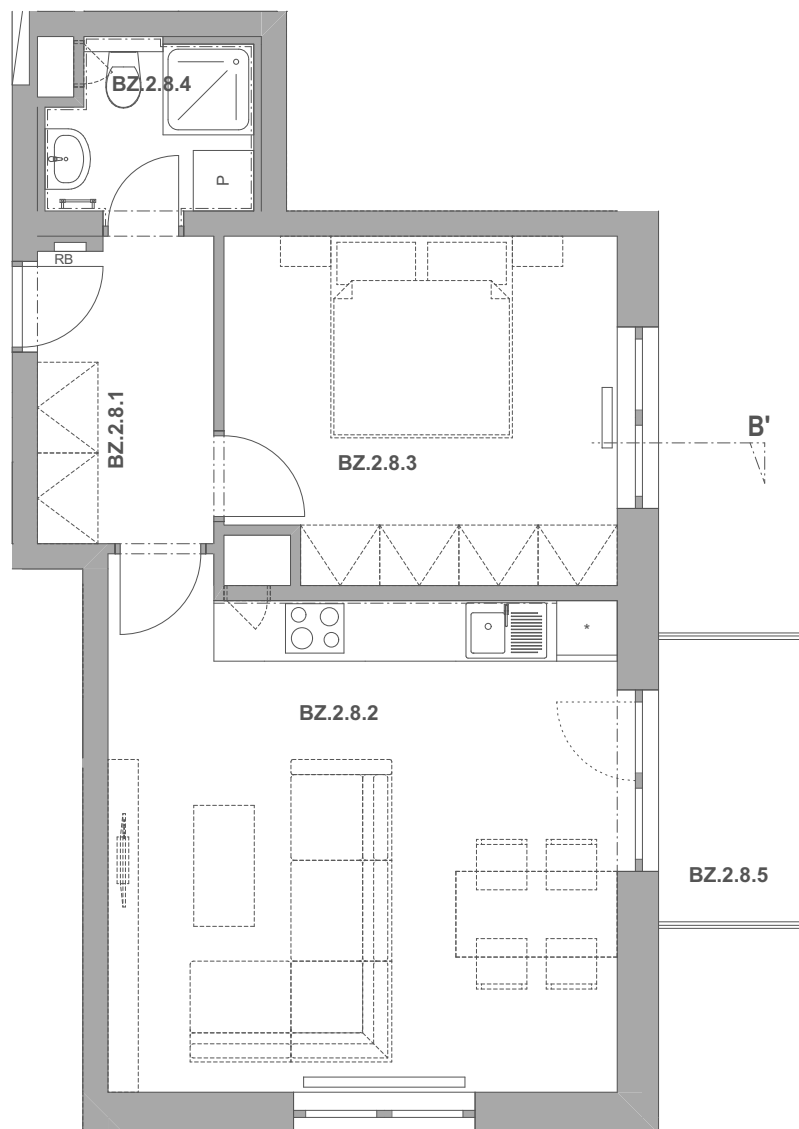

PECHÁČKOVA

číslo bytu **BZ.8**

typ **2+kk**

podlahová plocha bytu **52,2 m²**

objekt / podlaží **BZ / 2.NP**

BZ.2.8.1	Předsíň	5,38
BZ.2.8.2	Obývací pokoj a kuchyně	25,11
BZ.2.8.3	Ložnice	13,06
BZ.2.8.4	Koupelna	3,25
BZ.2.8.5	Balkon	3,92
		50,71 m²

BS.1.8 Sklep 2,82