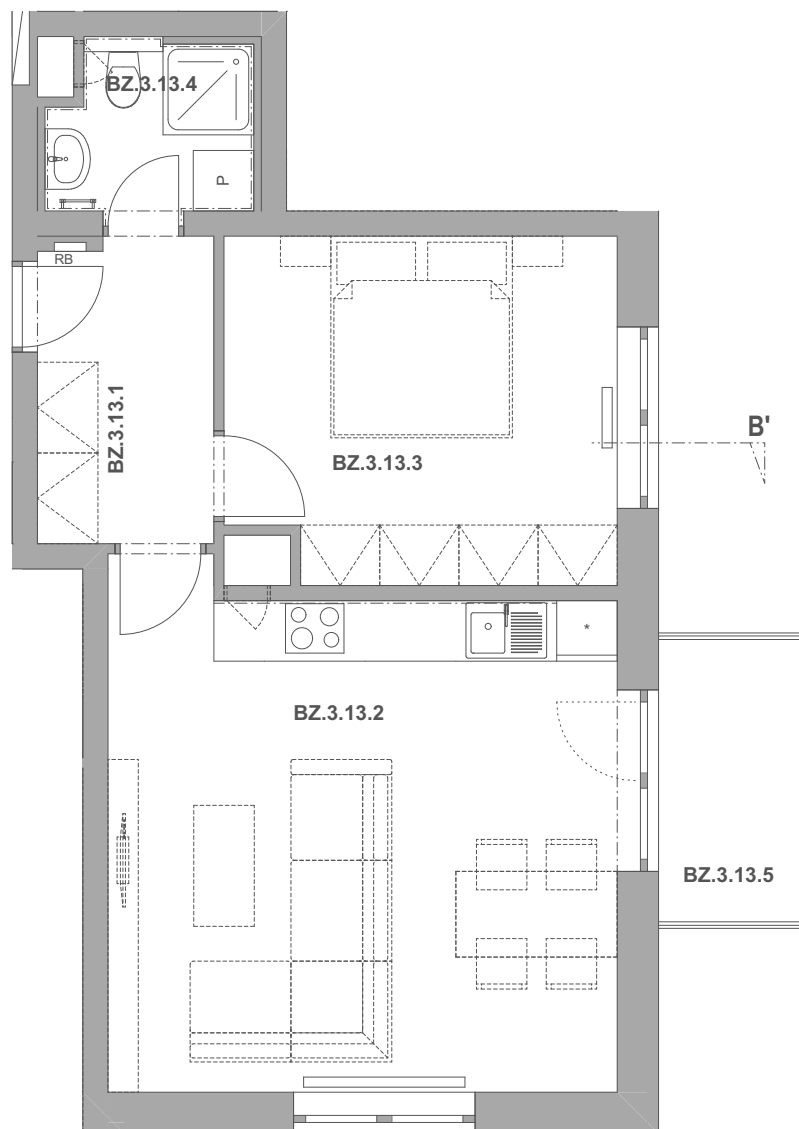

PECHÁČKOVA

číslo bytu **BZ.13**

typ **2+kk**

podlahová plocha bytu **52,2 m²**

objekt / podlaží **BZ / 3.NP**

BZ.3.13.1	Předsíň	5,38
BZ.3.13.2	Obývací pokoj a kuchyně	25,11
BZ.3.13.3	Ložnice	13,06
BZ.3.13.4	Koupelna	3,25
BZ.3.13.5	Balkon	3,92
		50,71 m²

BS.1.13 Sklep **2,78**