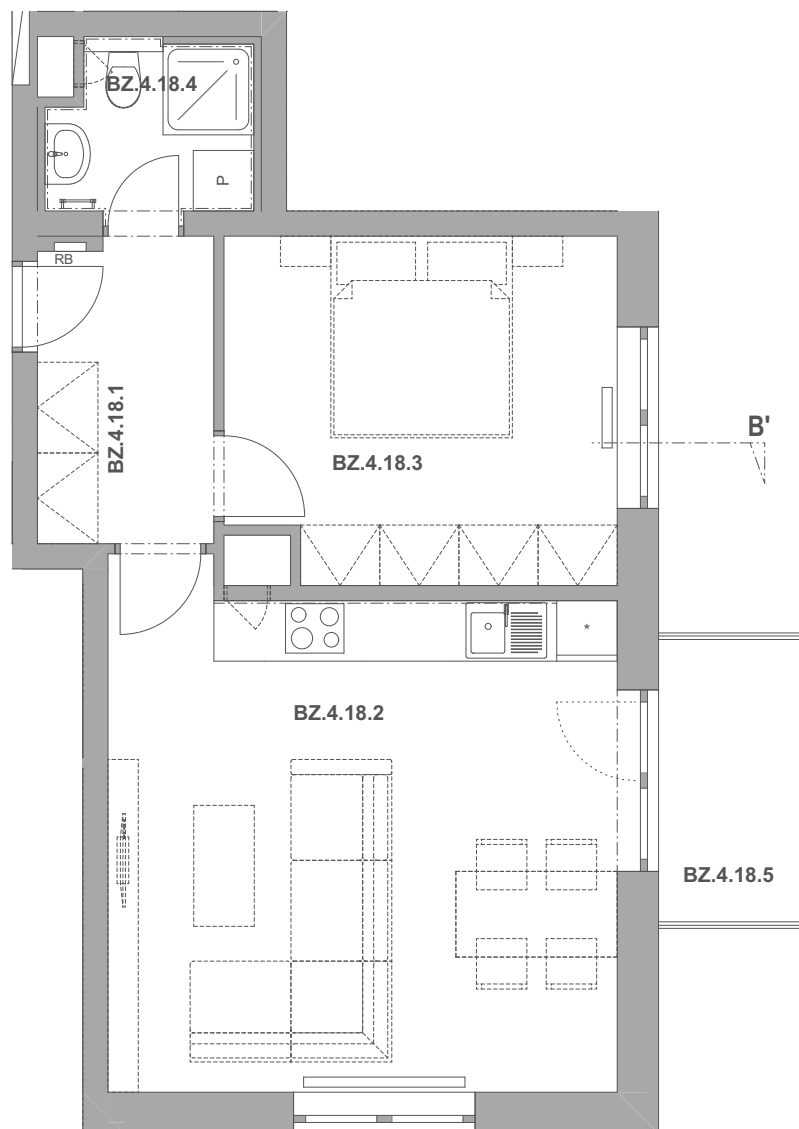

REZIDENCE
PECHÁČKOVA

číslo bytu **BZ.18**

typ **2+kk**

podlahová plocha bytu **52,2 m²**

objekt / podlaží **BZ / 4.NP**

BZ.4.18.1	Předsíň	5,38
BZ.4.18.2	Obývací pokoj a kuchyně	25,11
BZ.4.18.3	Ložnice	13,06
BZ.4.18.4	Koupelna	3,25
BZ.4.18.5	Balkon	3,92
		50,71 m²

BS.1.18 Sklep 2,79