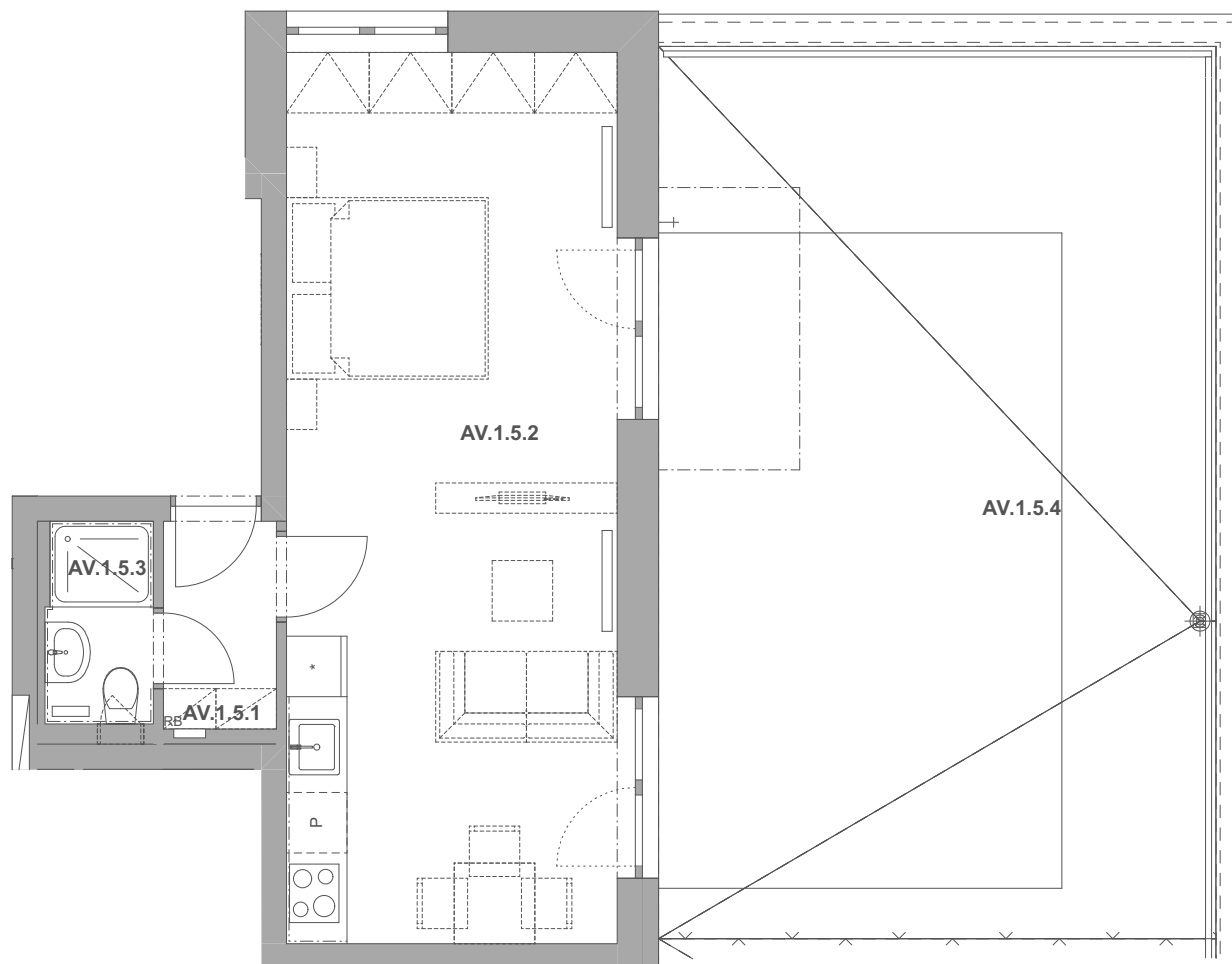

PECHÁČKOVA

číslo bytu **AV.5**

typ **1+kk**

podlahová plocha bytu **37,2 m²**

objekt / podlaží **AV / 1.NP**

AV.1.5.1	Předsíň	2,44
AV.1.5.2	Obývací pokoj a kuchyně	28,99
AV.1.5.3	Koupelna	2,12
AV.1.5.4	Terasa	48,94
		82,49 m²