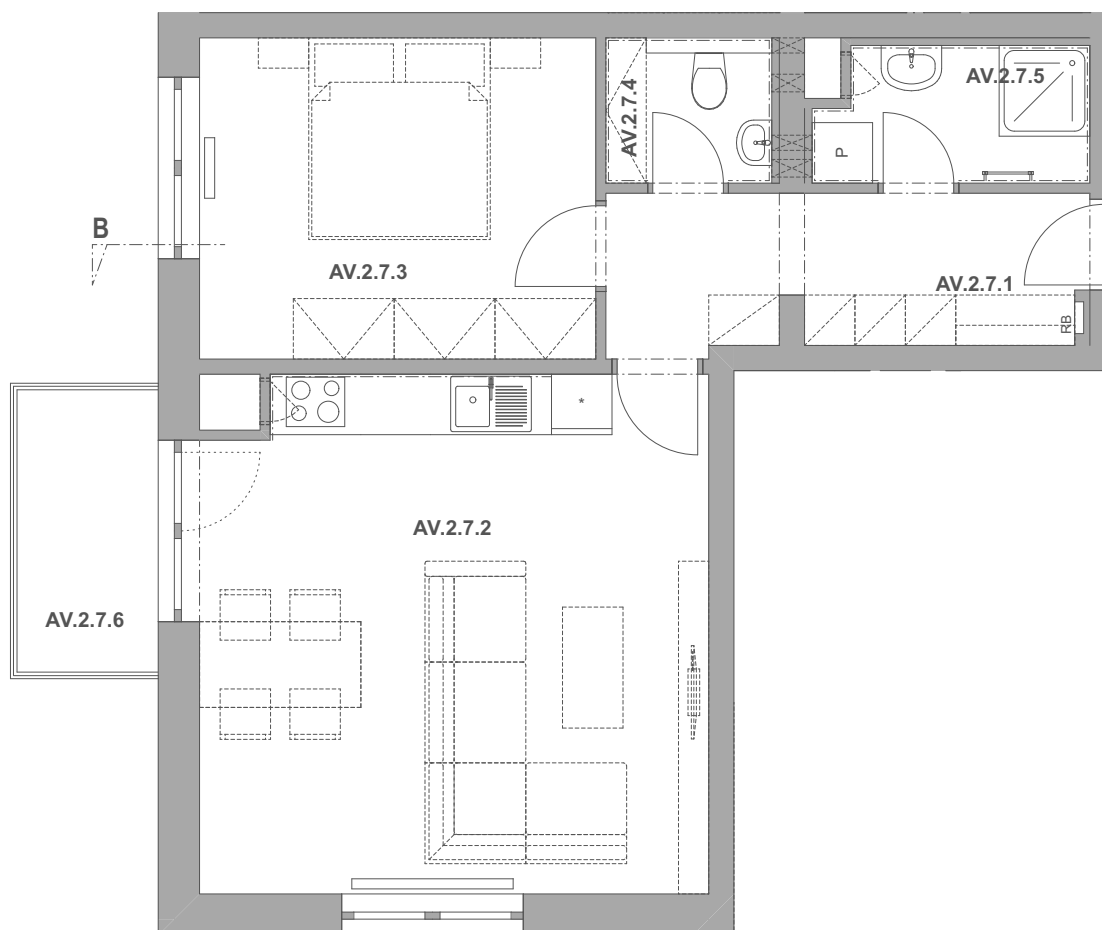

PECHÁČKOVA

číslo bytu **AV.7**

typ **2+kk**

podlahová plocha bytu **57,1 m²**

objekt / podlaží **AV / 2.NP**

AV.2.7.1	Předsíň	7,31
AV.2.7.2	Obývací pokoj a kuchyně	25,57
AV.2.7.3	Ložnice	12,52
AV.2.7.4	Wc	2,18
AV.2.7.5	Koupelna	3,52
AV.2.7.6	Balkon	3,92
		55,03 m²