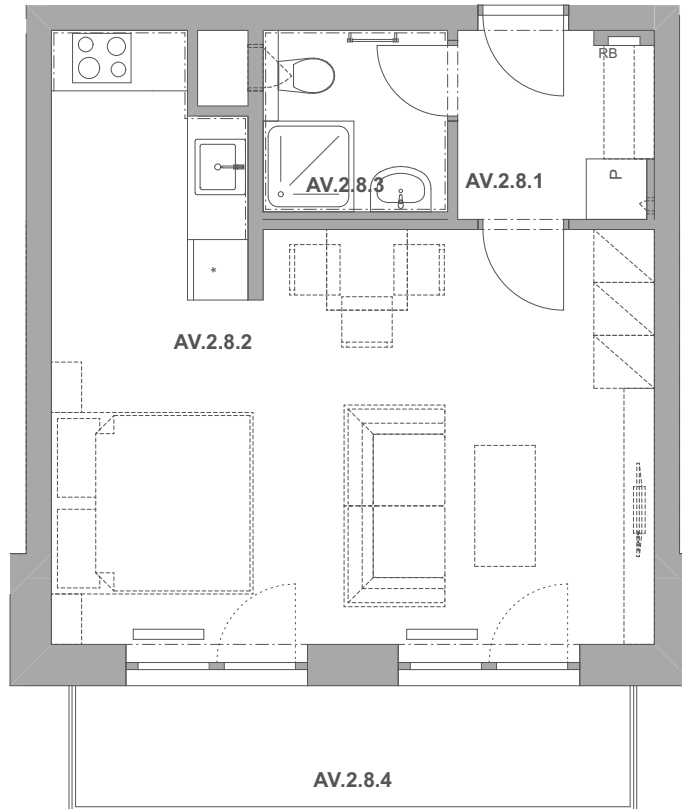

REZIDENCE  
**PECHÁČKOVA**

číslo bytu **AV.8**

typ **1+kk**

podlahová plocha bytu **39,1 m<sup>2</sup>**

objekt / podlaží **AV / 2.NP**

|          |                         |                            |
|----------|-------------------------|----------------------------|
| AV.2.8.1 | Předsíň                 | 3,66                       |
| AV.2.8.2 | Obývací pokoj a kuchyně | 27,84                      |
| AV.2.8.3 | Koupelna                | 3,16                       |
| AV.2.8.4 | Balkon                  | 6,60                       |
|          |                         | <b>41,26 m<sup>2</sup></b> |