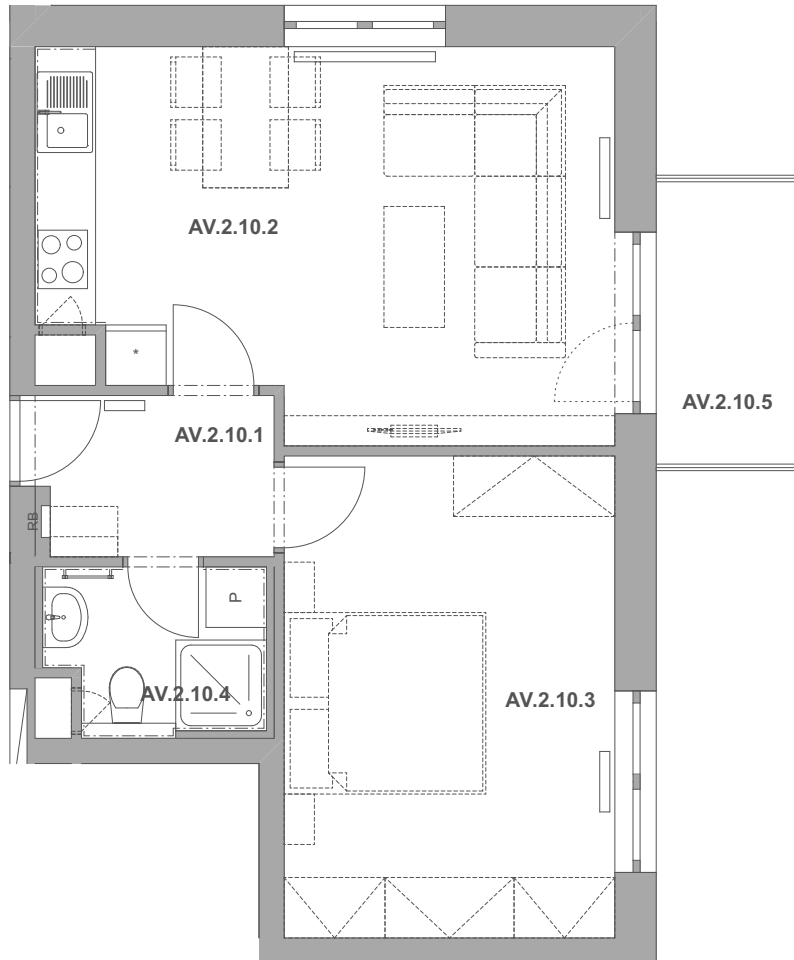

REZIDENCE  
**PECHÁČKOVA**

číslo bytu **AV.10**

typ **2+kk**

podlahová plocha bytu **48,6 m<sup>2</sup>**

objekt / podlaží **AV / 2.NP**

AV.2.10.1	Předsíň	3,82
AV.2.10.2	Obývací pokoj a kuchyně	20,87
AV.2.10.3	Ložnice	15,68
AV.2.10.4	Koupelna	3,30
AV.2.10.5	Balkon	3,92
		<b>47,58 m<sup>2</sup></b>