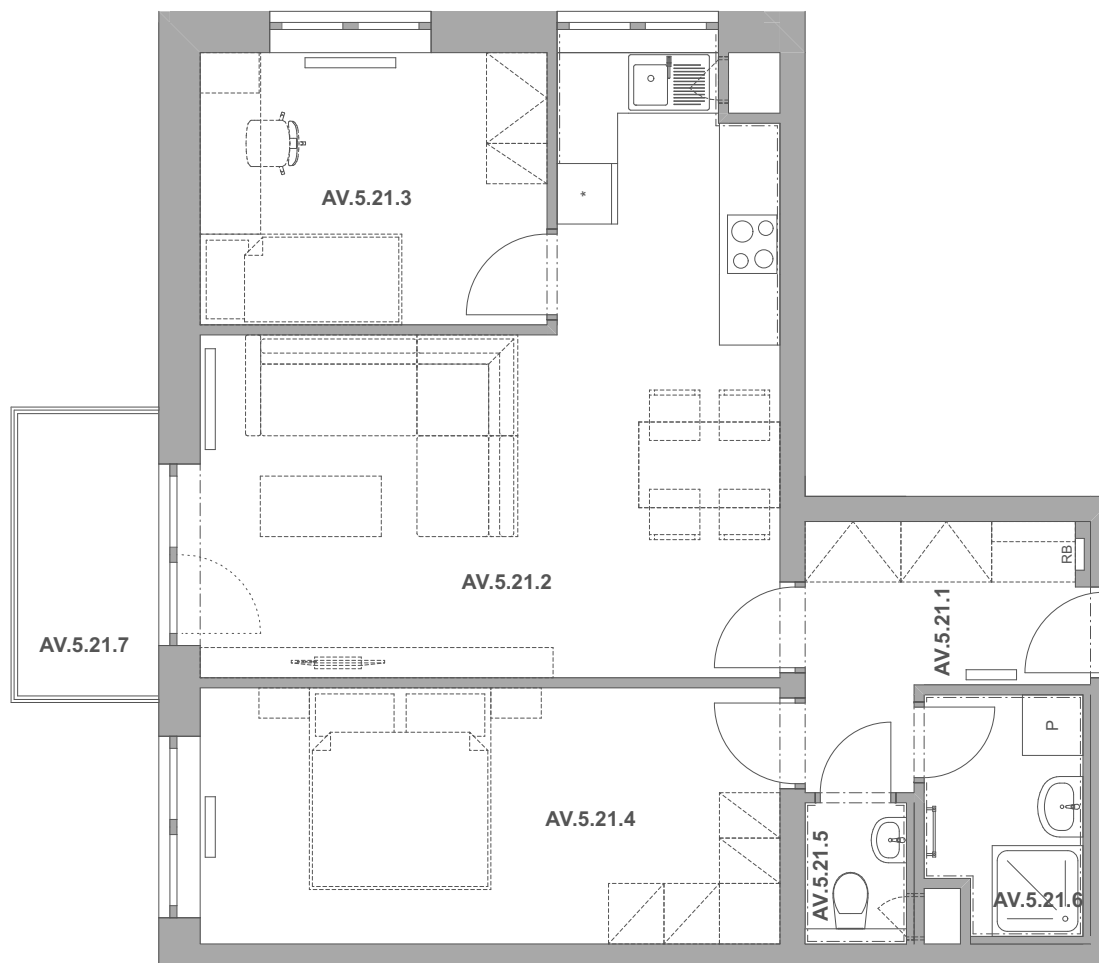

PECHÁČKOVA

číslo bytu **AV.21**

typ **3+kk**

podlahová plocha bytu **66,6 m²**

objekt / podlaží **AV / 5.NP**

AV.5.21.1	Předsíň	5,78
AV.5.21.2	Obývací pokoj a kuchyně	25,45
AV.5.21.3	Pokoj	9,29
AV.5.21.4	Ložnice	14,74
AV.5.21.5	Wc	1,26
AV.5.21.6	Koupelna	3,51
AV.5.21.7	Balkon	3,92
		63,93 m²