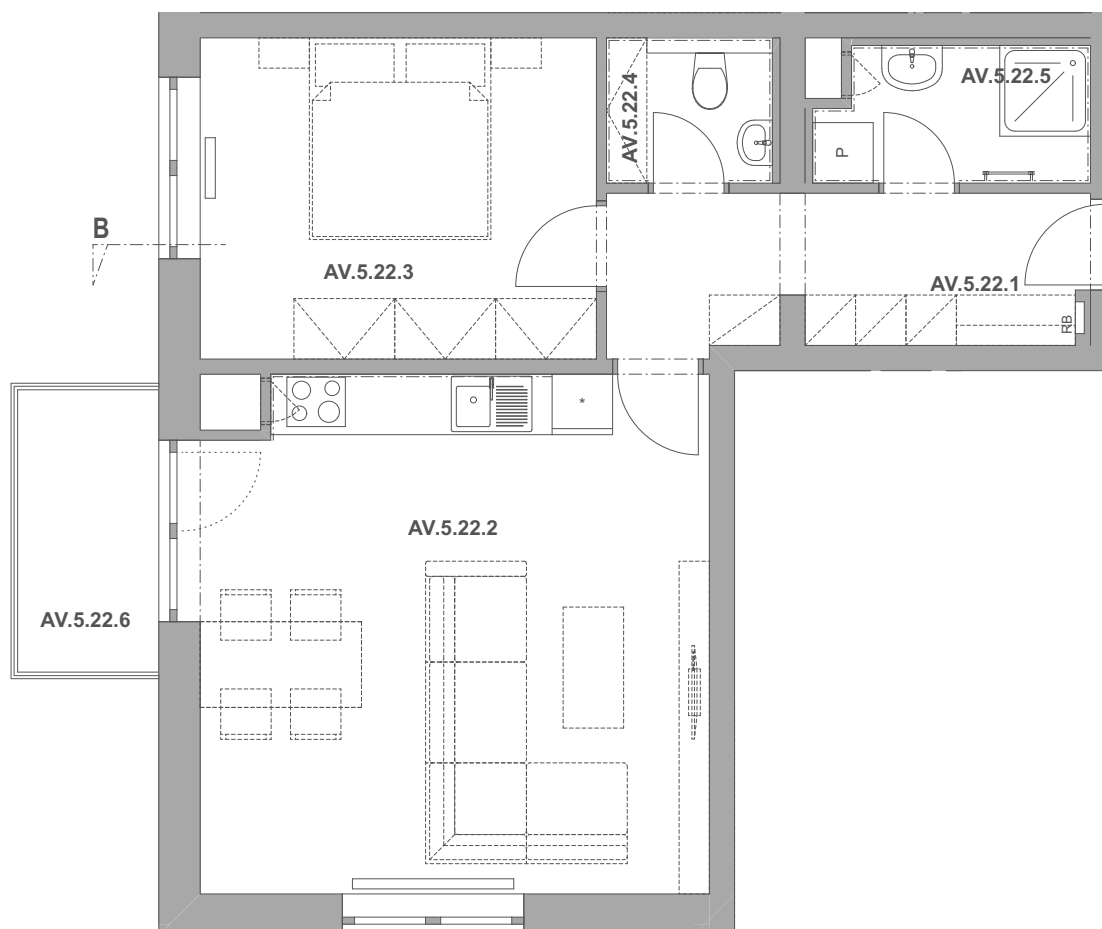

## PECHÁČKOVA

číslo bytu **AV.22**

typ **2+kk**

podlahová plocha bytu **57,2 m<sup>2</sup>**

objekt / podlaží **AV / 5.NP**

AV.5.22.1	Předsíň	7,31
AV.5.22.2	Obývací pokoj a kuchyně	25,57
AV.5.22.3	Ložnice	12,52
AV.5.22.4	Wc	2,18
AV.5.22.5	Koupelna	3,52
AV.5.22.6	Balkon	3,92
		<b>55,03 m<sup>2</sup></b>