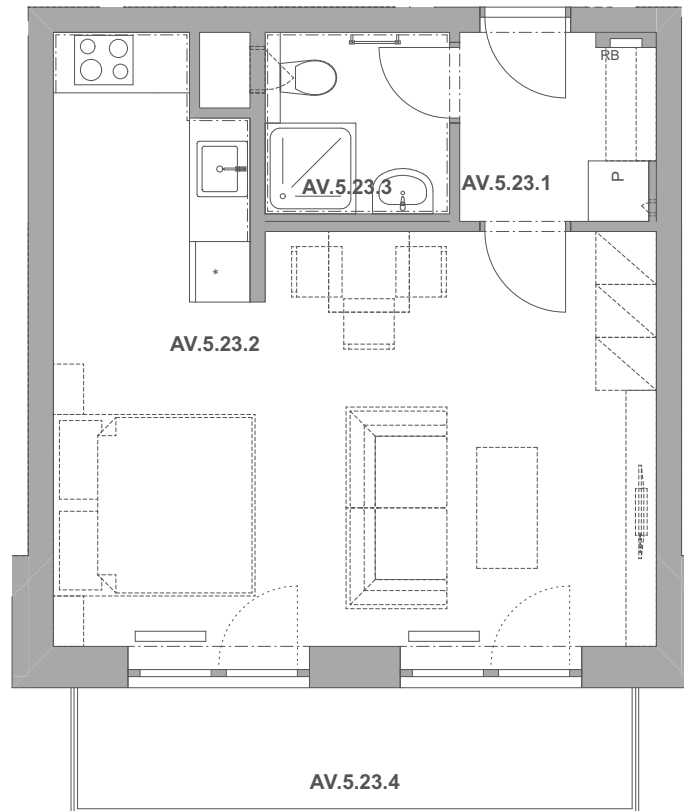

REZIDENCE PECHÁČKOVA

číslo bytu **AV.23**

typ **1+kk**

podlahová plocha bytu **39,3 m²**

objekt / podlaží **AV / 5.NP**

AV.5.23.1	Předsíň	3,66
AV.5.23.2	Obývací pokoj a kuchyně	27,84
AV.5.23.3	Koupelna	3,16
AV.5.23.4	Balkon	6,60
		41,26 m²