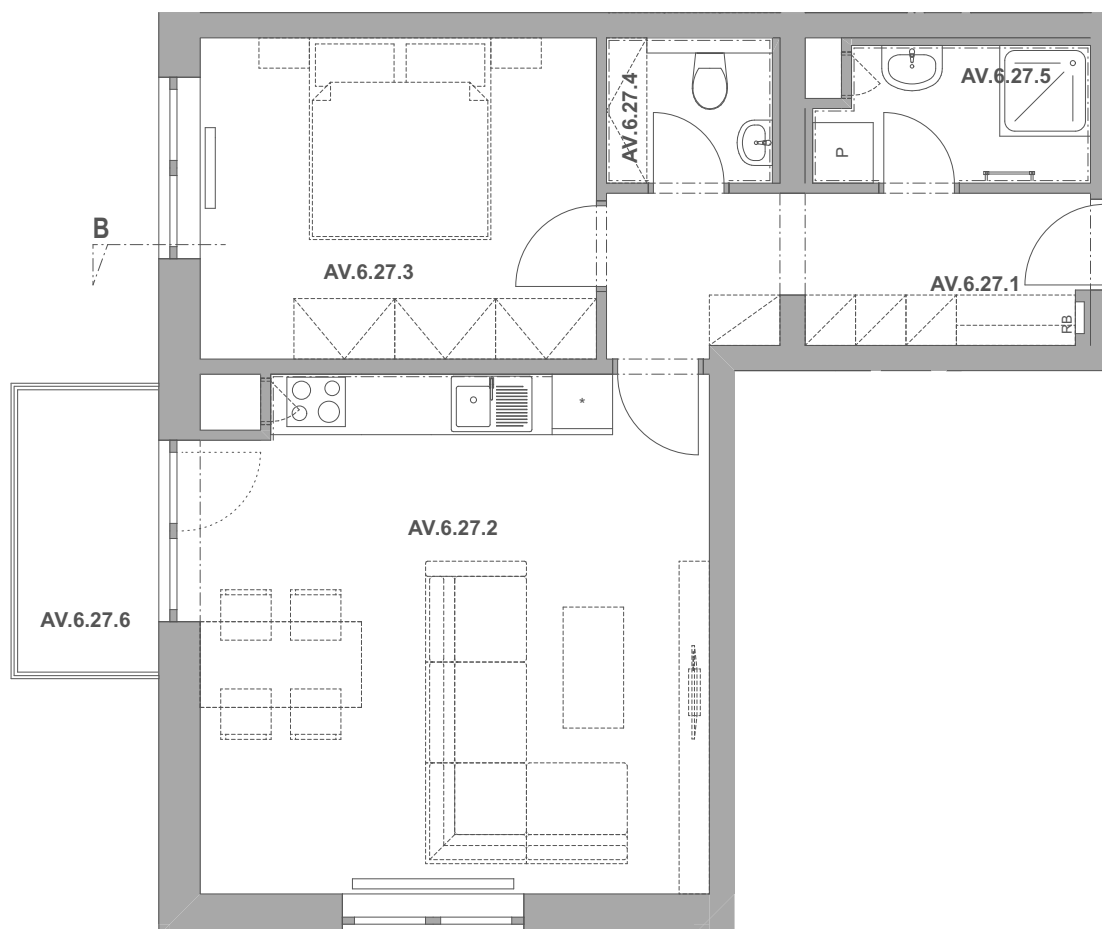

# PECHÁČKOVA

číslo bytu **AV.27**

typ **2+kk**

podlahová plocha bytu **56,7 m<sup>2</sup>**

objekt / podlaží **AV / 6.NP**

AV.6.27.1	Předsíň	7,31
AV.6.27.2	Obývací pokoj a kuchyně	25,57
AV.6.27.3	Ložnice	12,52
AV.6.27.4	Wc	2,18
AV.6.27.5	Koupelna	3,52
AV.6.27.6	Balkon	3,92
		<b>55,03 m<sup>2</sup></b>