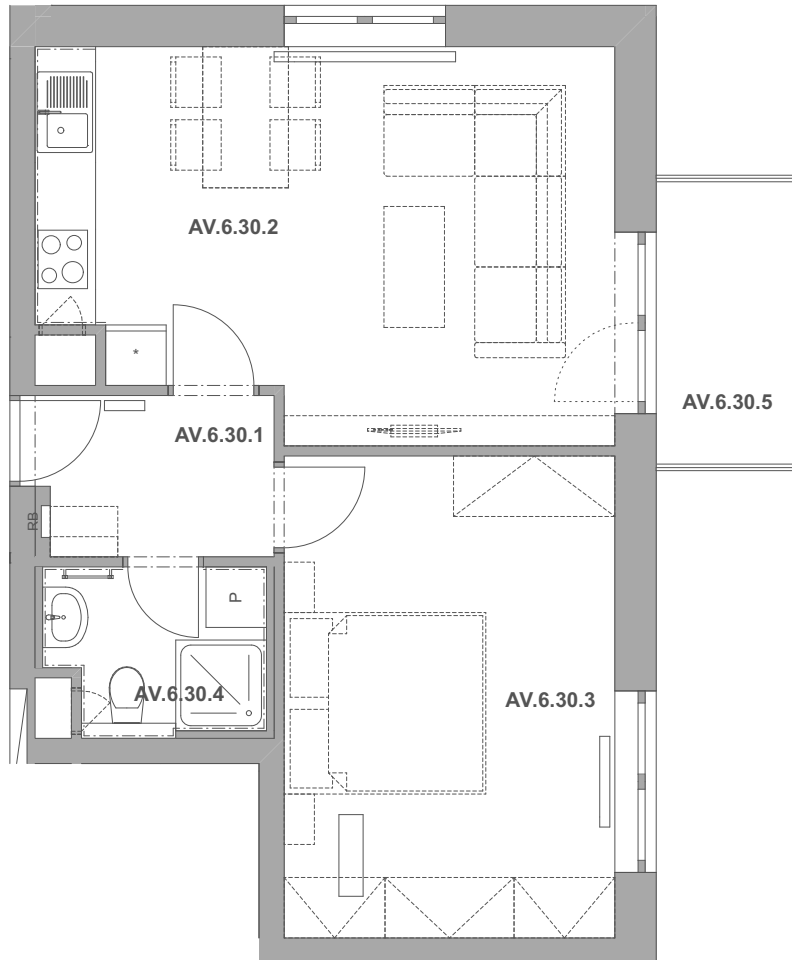

REZIDENCE
PECHÁČKOVA

číslo bytu **AV.30**

typ **2+kk**

podlahová plocha bytu **49,0 m²**

objekt / podlaží **AV / 6.NP**

AV.6.30.1	Předsíň	3,82
AV.6.30.2	Obývací pokoj a kuchyně	20,87
AV.6.30.3	Ložnice	15,68
AV.6.30.4	Koupelna	3,30
AV.6.30.5	Balkon	3,92
		47,58 m²