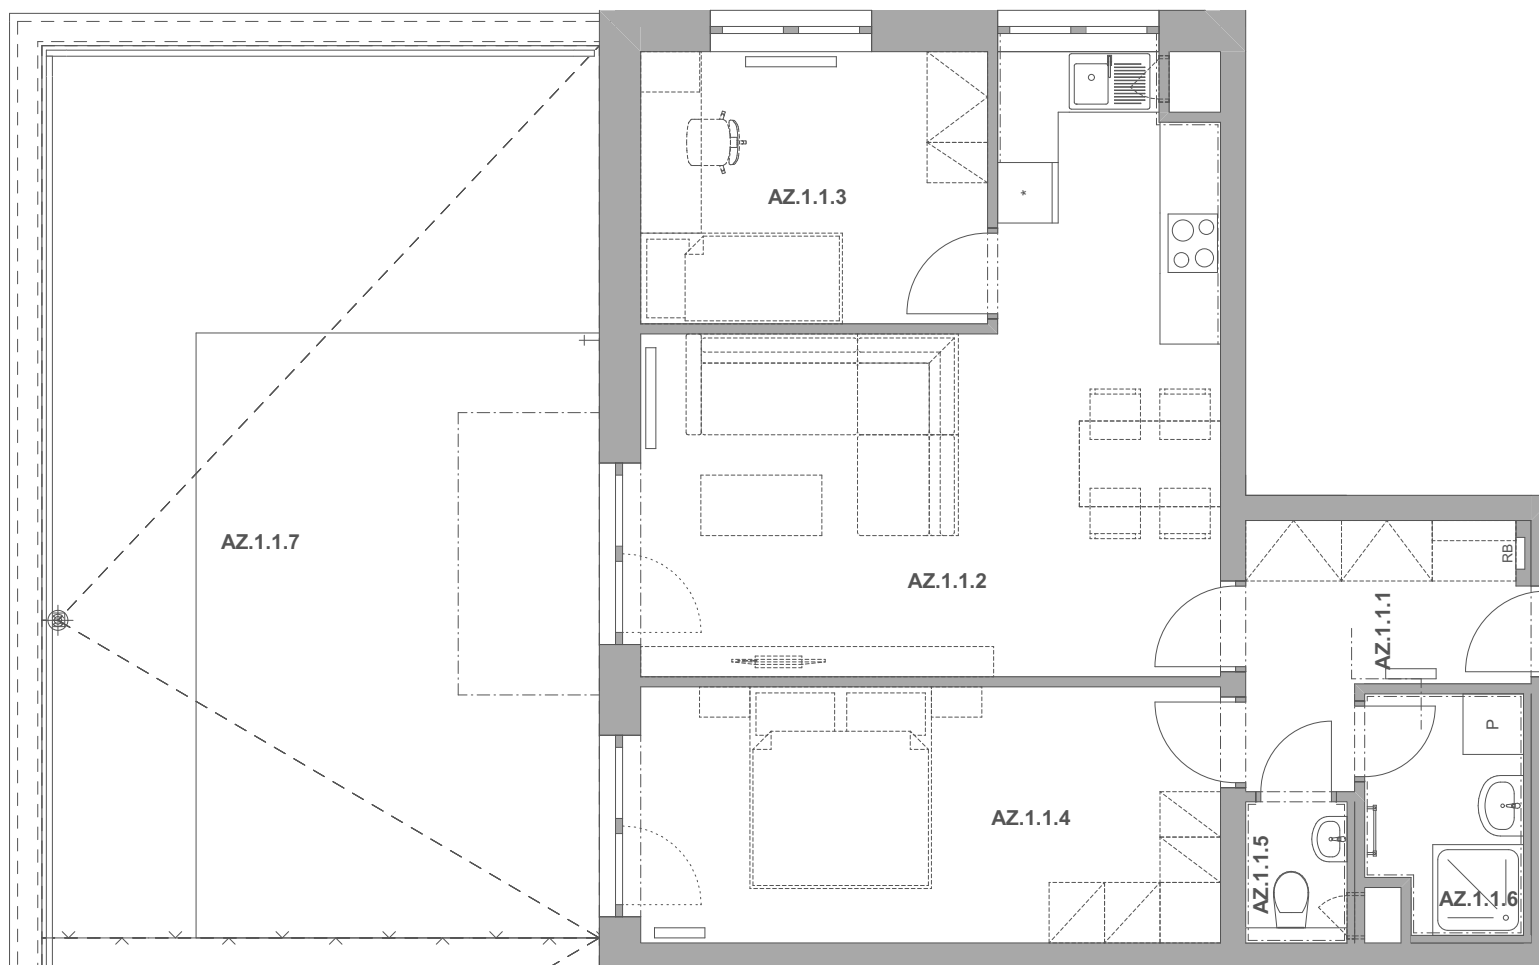

PECHÁČKOVA

číslo bytu **AZ.1**

typ **3+kk**

podlahová plocha bytu **66,7 m²**

objekt / podlaží **AZ / 1.NP**

AZ.1.1.1	Předsíň	5,78
AZ.1.1.2	Obývací pokoj a kuchyně	25,45
AZ.1.1.3	Pokoj	9,29
AZ.1.1.4	Ložnice	14,74
AZ.1.1.5	Wc	1,26
AZ.1.1.6	Koupelna	3,51
AZ.1.1.7	Terasa	48,94
		108,95 m²