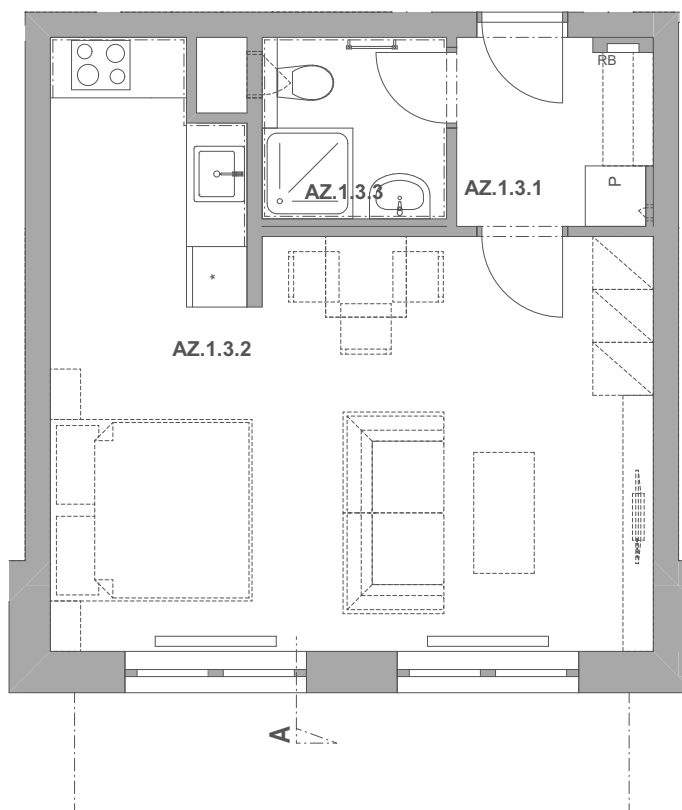

# PECHÁČKOVA

číslo bytu **AZ.3**

typ **1+kk**

podlahová plocha bytu **39,4 m<sup>2</sup>**

objekt / podlaží **AZ / 1.NP**

AZ.1.3.1	Předsíň	3,66
AZ.1.3.2	Obývací pokoj a kuchyně	27,84
AZ.1.3.3	Koupelna	3,16
		<b>34,66 m<sup>2</sup></b>