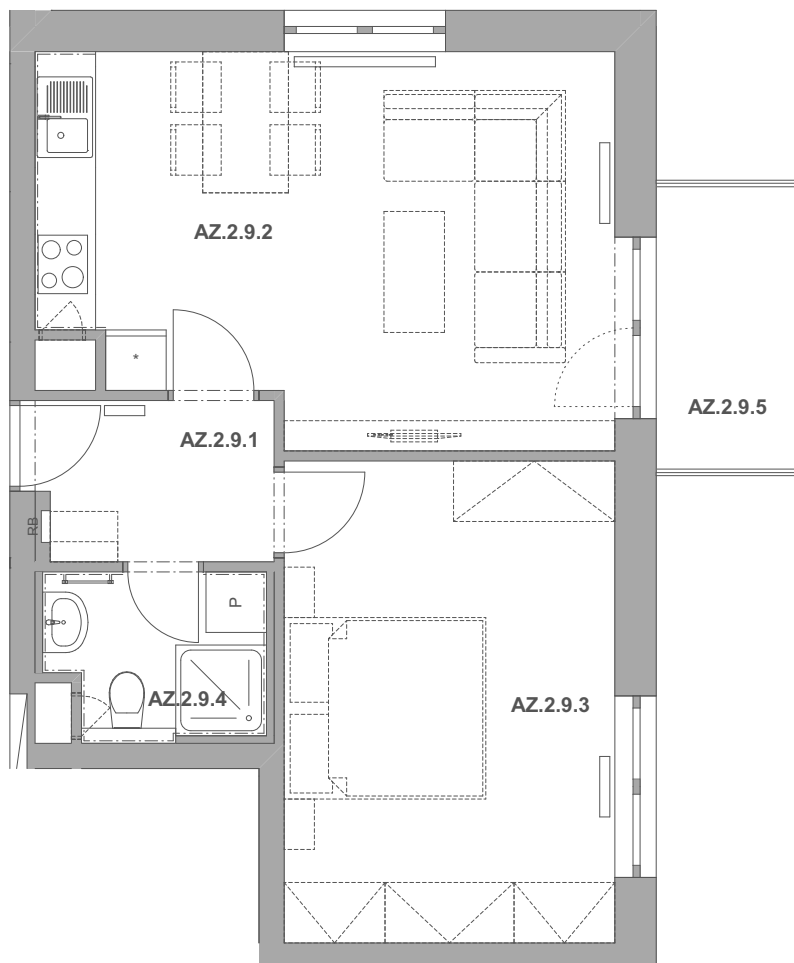

# REZIDENCE PECHÁČKOVA

číslo bytu **AZ.9**

typ **2+kk**

podlahová plocha bytu **49,2 m<sup>2</sup>**

objekt / podlaží **AZ / 2.NP**

AZ.2.9.1	Předsíň	3,82
AZ.2.9.2	Obývací pokoj a kuchyně	20,87
AZ.2.9.3	Ložnice	15,68
AZ.2.9.4	Koupelna	3,30
AZ.2.9.5	Balkon	3,92
		<b>47,58 m<sup>2</sup></b>

AS.1.9 Sklep 3,21