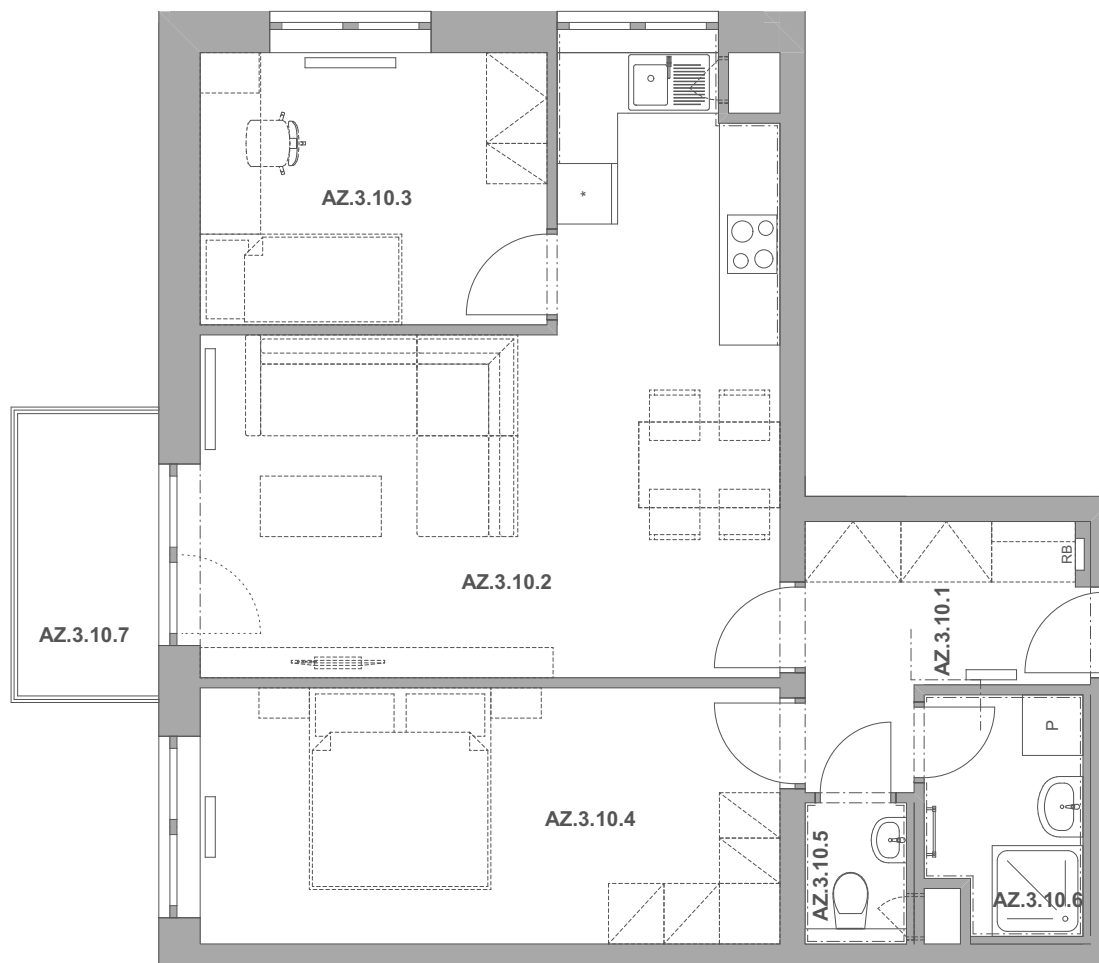

PECHÁČKOVA

číslo bytu **AZ.10**

typ **3+kk**

podlahová plocha bytu **66,0 m²**

objekt / podlaží **AZ / 3.NP**

AZ.3.10.1	Předsíň	5,78
AZ.3.10.2	Obývací pokoj a kuchyně	25,45
AZ.3.10.3	Pokoj	9,29
AZ.3.10.4	Ložnice	14,74
AZ.3.10.5	Wc	1,26
AZ.3.10.6	Koupelna	3,51
AZ.3.10.7	Balkon	3,92
		63,93 m²

AS.1.10 Sklep 2,23