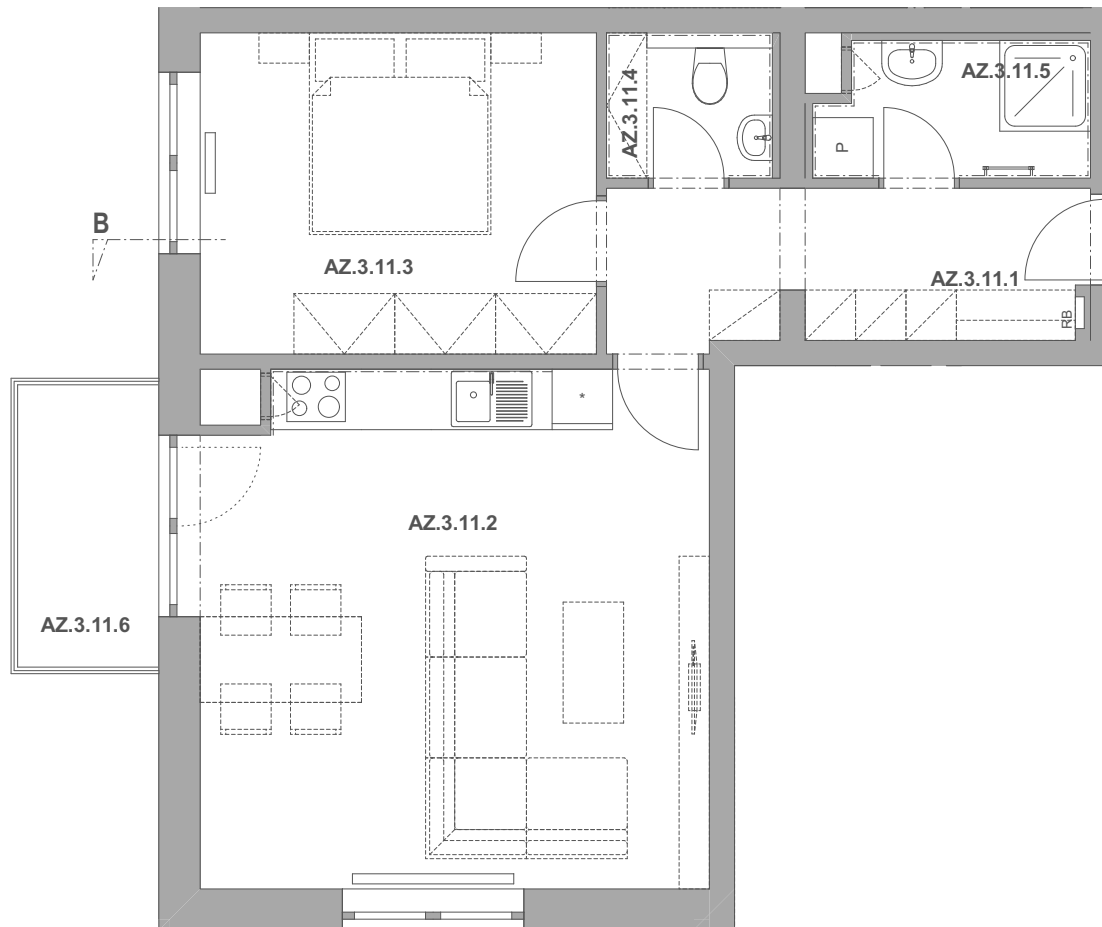

REZIDENCE PECHÁČKOVA

číslo bytu **AZ.11**

typ **2+kk**

podlahová plocha bytu **56,6 m²**

objekt / podlaží **AZ / 3.NP**

AZ.3.11.1	Předsíň	7,31
AZ.3.11.2	Obývací pokoj a kuchyně	25,57
AZ.3.11.3	Ložnice	12,52
AZ.3.11.4	Wc	2,18
AZ.3.11.5	Koupelna	3,52
AZ.3.11.6	Balkon	3,92
		55,03 m²

AS.1.11 Sklep 2,23