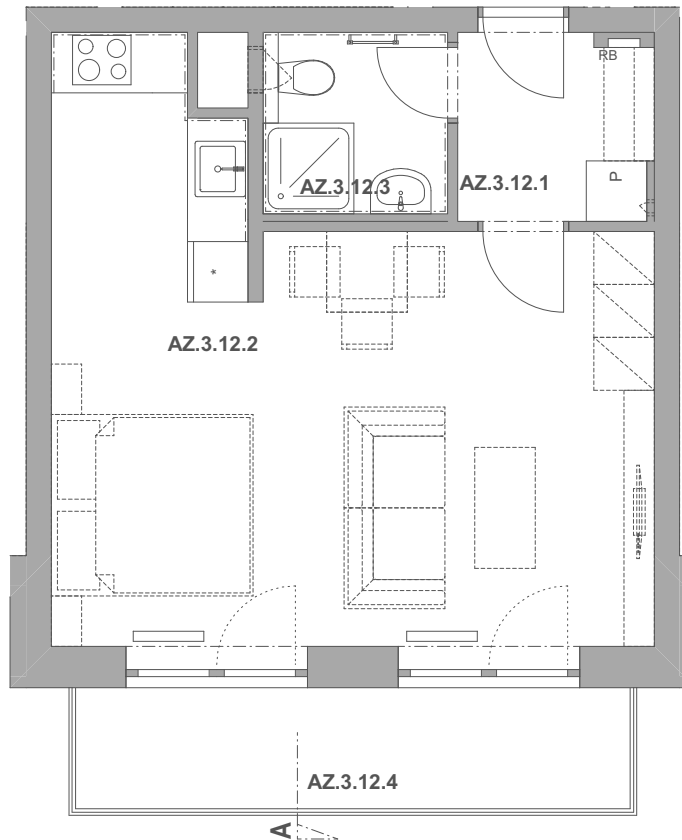

REZIDENCE PECHÁČKOVA

číslo bytu **AZ.12**

typ **1+kk**

podlahová plocha bytu **38,7 m²**

objekt / podlaží **AZ / 3.NP**

AZ.3.12.1	Předsíň	3,66
AZ.3.12.2	Obývací pokoj a kuchyně	27,84
AZ.3.12.3	Koupelna	3,16
AZ.3.12.4	Balkon	6,60
		41,26 m²