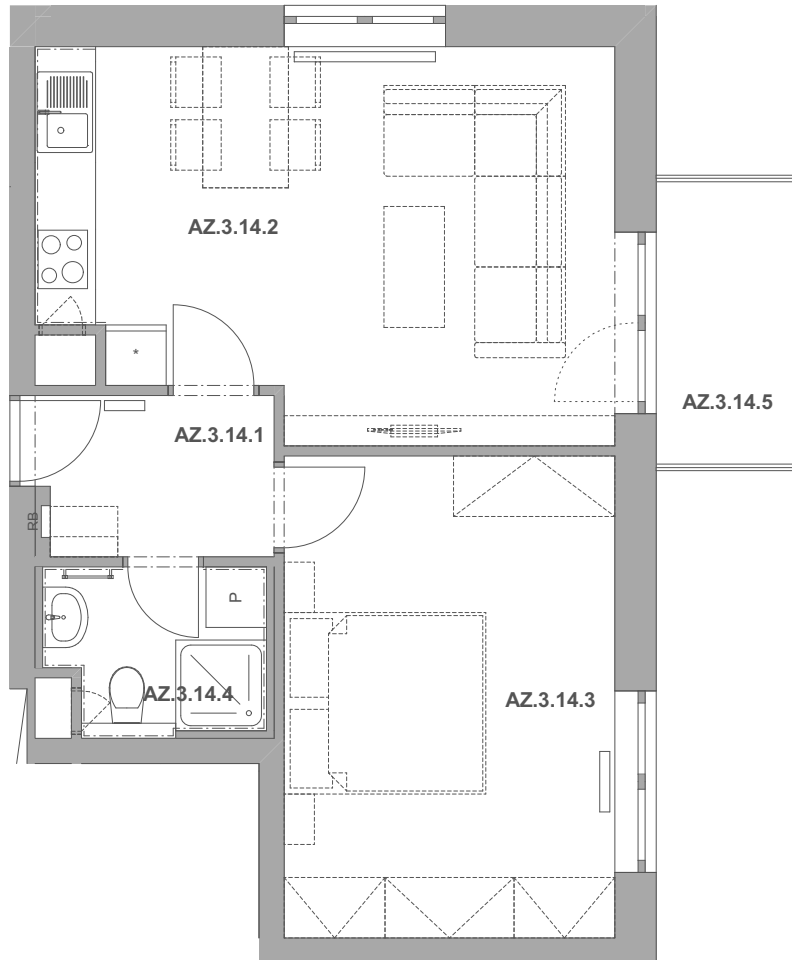

REZIDENCE  
**PECHÁČKOVA**

číslo bytu **AZ.14**

typ **2+kk**

podlahová plocha bytu **48,2 m<sup>2</sup>**

objekt / podlaží **AZ / 3.NP**

AZ.3.14.1	Předsíň	3,82
AZ.3.14.2	Obývací pokoj a kuchyně	20,87
AZ.3.14.3	Ložnice	15,68
AZ.3.14.4	Koupelna	3,30
AZ.3.14.5	Balkon	3,92
		<b>47,58 m<sup>2</sup></b>

AS.1.14 Sklep 2,23