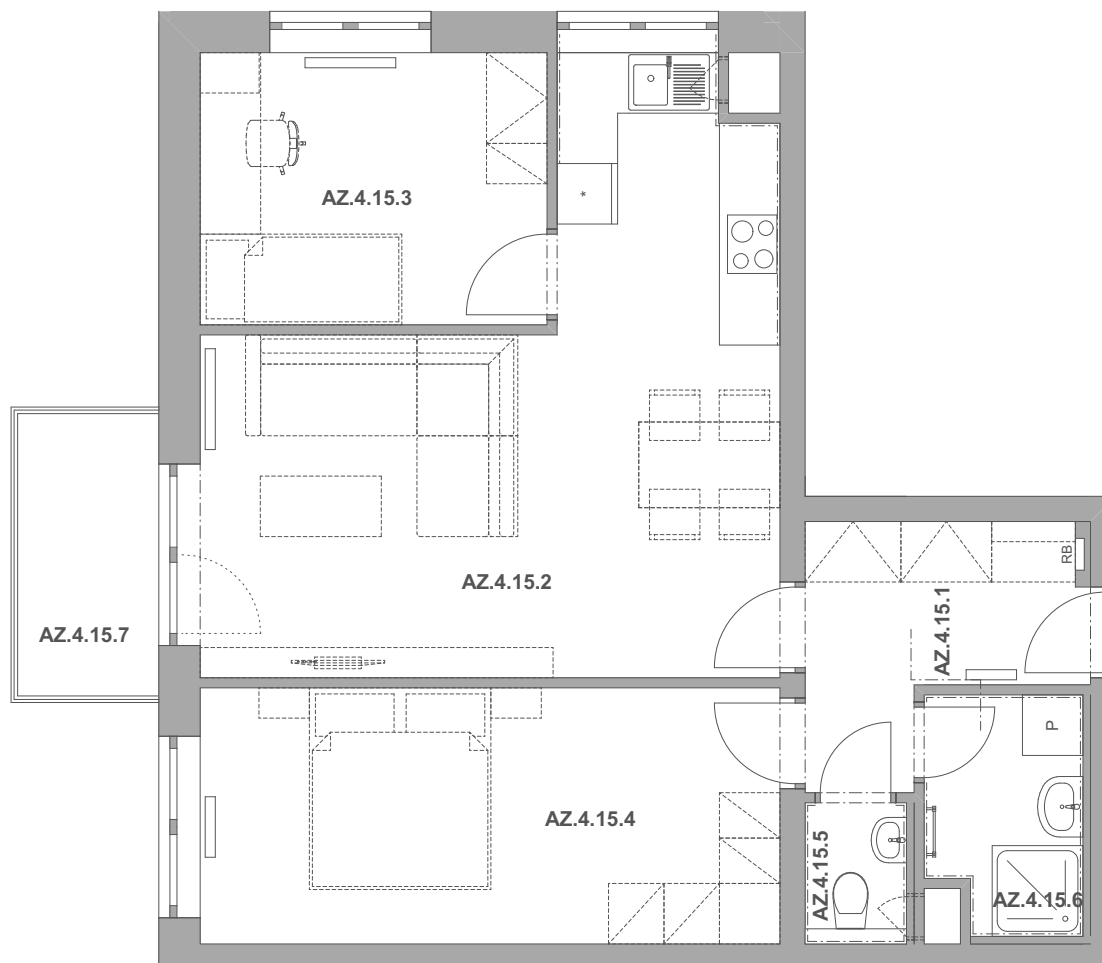

PECHÁČKOVA

číslo bytu **AZ.15**

typ **3+kk**

podlahová plocha bytu **66,7 m²**

objekt / podlaží **AZ / 4.NP**

AZ.4.15.1	Předsíň	5,78
AZ.4.15.2	Obývací pokoj a kuchyně	25,45
AZ.4.15.3	Pokoj	9,29
AZ.4.15.4	Ložnice	14,74
AZ.4.15.5	Wc	1,26
AZ.4.15.6	Koupelna	3,51
AZ.4.15.7	Balkon	3,92
		63,93 m²