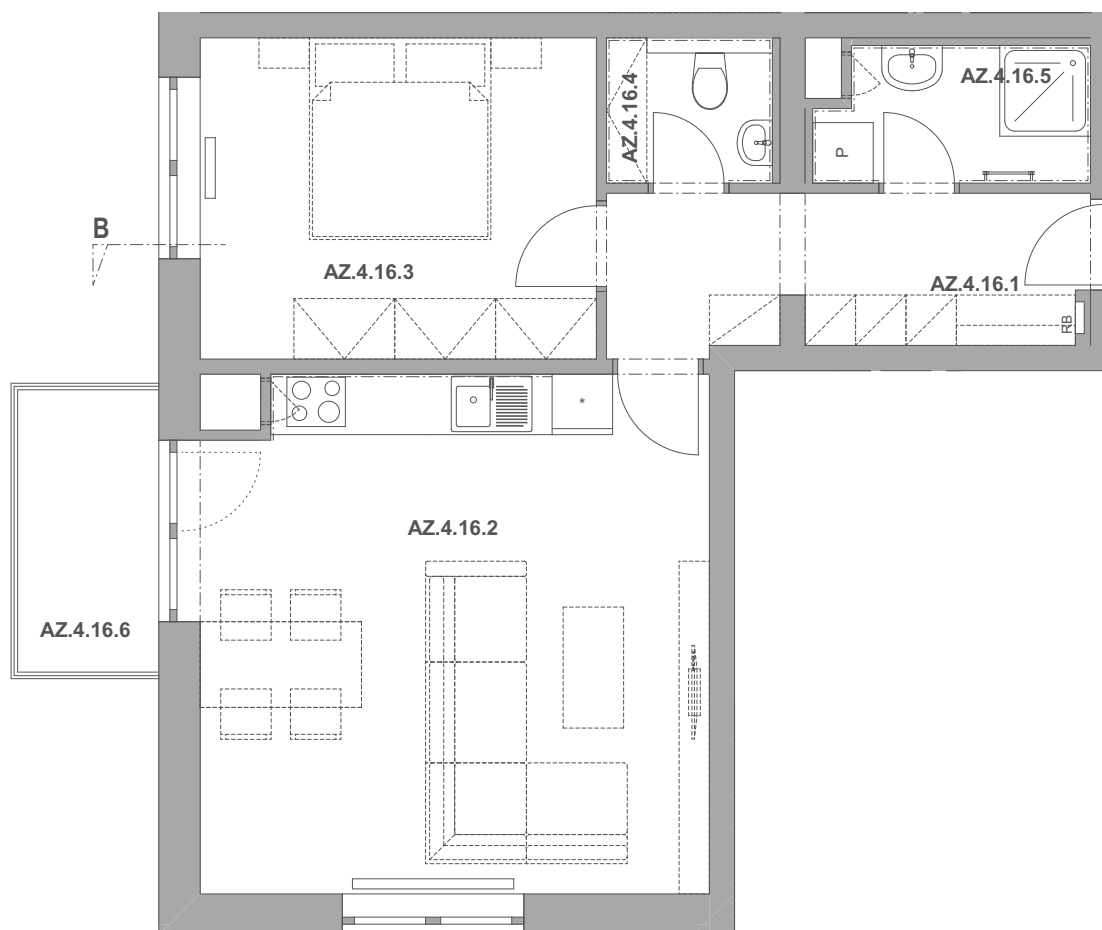

PECHÁČKOVA

číslo bytu **AZ.16**

typ **2+kk**

podlahová plocha bytu **57,4 m²**

objekt / podlaží **AZ / 4.NP**

AZ.4.16.1	Předsíň	7,31
AZ.4.16.2	Obývací pokoj a kuchyně	25,57
AZ.4.16.3	Ložnice	12,52
AZ.4.16.4	Wc	2,18
AZ.4.16.5	Koupelna	3,52
AZ.4.16.6	Balkon	3,92
		55,03 m²