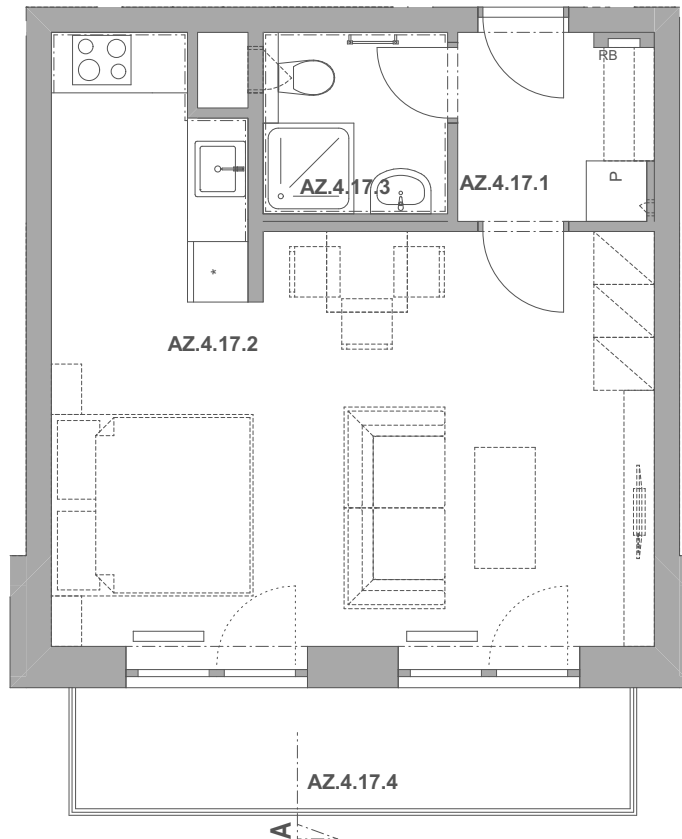

REZIDENCE PECHÁČKOVA

číslo bytu **AZ.17**

typ **1+kk**

podlahová plocha bytu **39,4 m²**

objekt / podlaží **AZ / 4.NP**

AZ.4.17.1	Předsíň	3,66
AZ.4.17.2	Obývací pokoj a kuchyně	27,84
AZ.4.17.3	Koupelna	3,16
AZ.4.17.4	Balkon	6,60
		41,26 m²