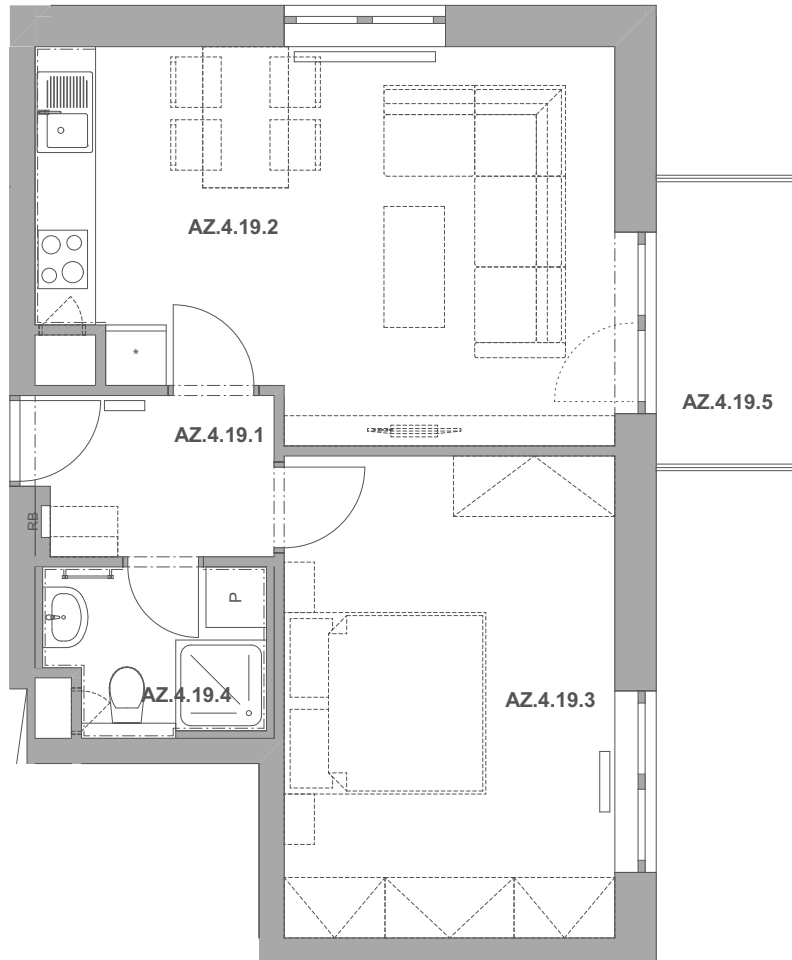

REZIDENCE
PECHÁČKOVA

číslo bytu **AZ.19**

typ **2+kk**

podlahová plocha bytu **48,1 m²**

objekt / podlaží **AZ / 4.NP**

AZ.4.19.1	Předsíň	3,82
AZ.4.19.2	Obývací pokoj a kuchyně	20,87
AZ.4.19.3	Ložnice	15,68
AZ.4.19.4	Koupelna	3,30
AZ.4.19.5	Balkon	3,92
		47,58 m²