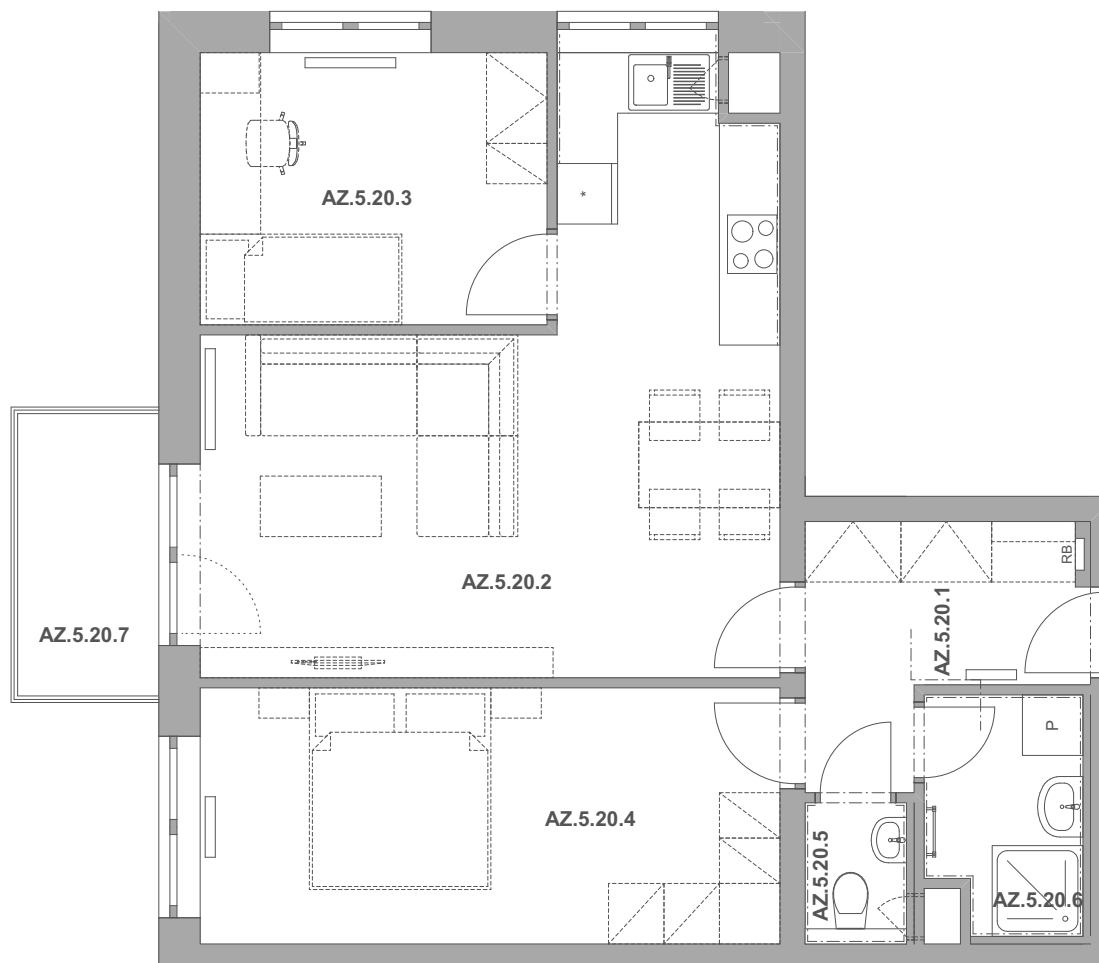

PECHÁČKOVA

číslo bytu **AZ.20**

typ **3+kk**

podlahová plocha bytu **65,9 m²**

objekt / podlaží **AZ / 5.NP**

AZ.5.20.1	Předsíň	5,78
AZ.5.20.2	Obývací pokoj a kuchyně	25,45
AZ.5.20.3	Pokoj	9,29
AZ.5.20.4	Ložnice	14,74
AZ.5.20.5	Wc	1,26
AZ.5.20.6	Koupelna	3,51
AZ.5.20.7	Balkon	3,92
		63,93 m²