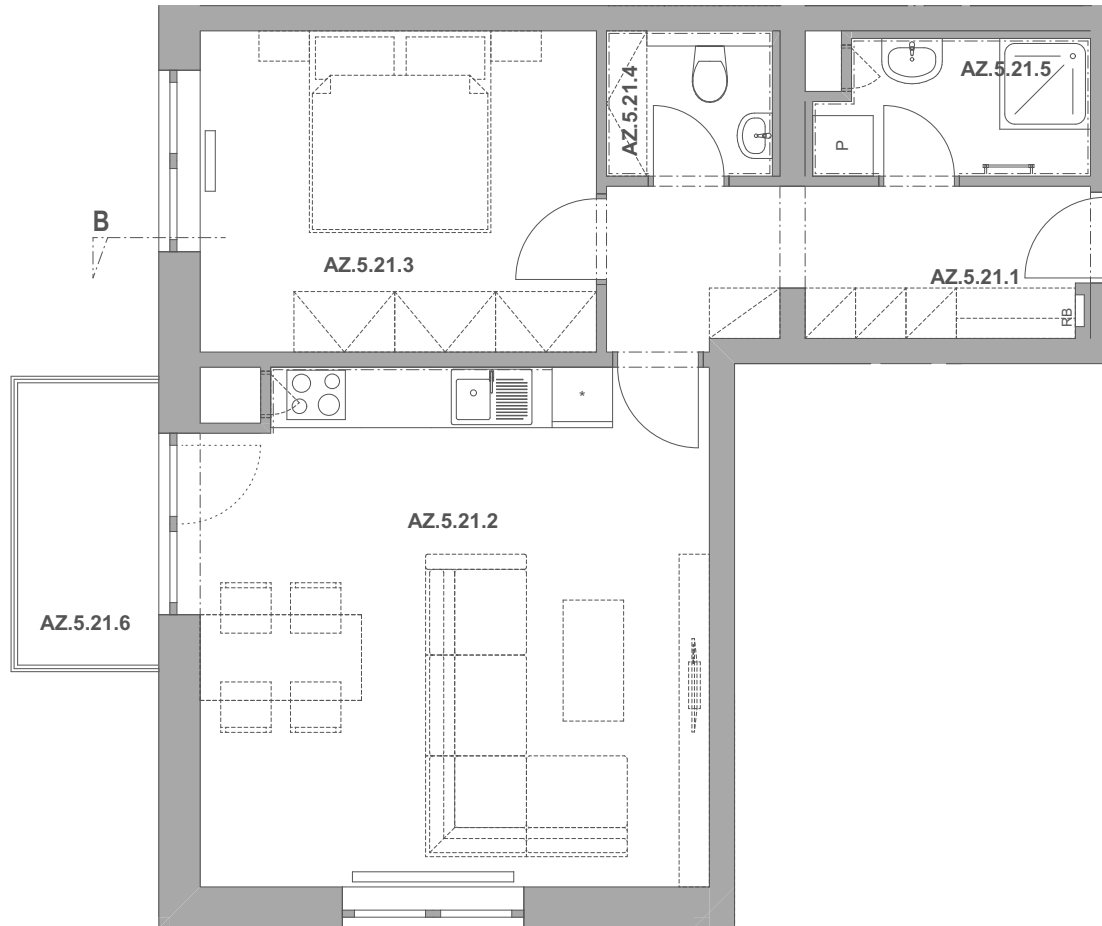

REZIDENCE  
**PECHÁČKOVA**

číslo bytu **AZ.21**

typ **2+kk**

podlahová plocha bytu **56,6 m<sup>2</sup>**

objekt / podlaží **AZ / 5.NP**

AZ.5.21.1	Předsíň	7,31
AZ.5.21.2	Obývací pokoj a kuchyně	25,57
AZ.5.21.3	Ložnice	12,52
AZ.5.21.4	Wc	2,18
AZ.5.21.5	Koupelna	3,52
AZ.5.21.6	Balkon	3,92
		<b>55,03 m<sup>2</sup></b>