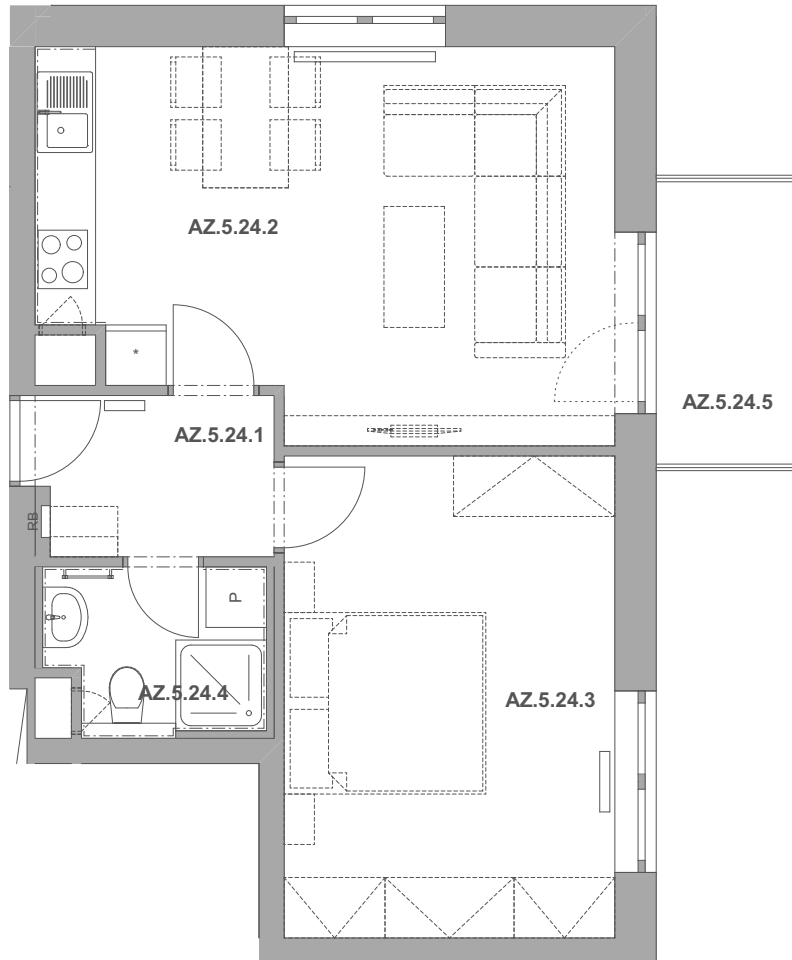

REZIDENCE PECHÁČKOVA

číslo bytu **AZ.24**

typ **2+kk**

podlahová plocha bytu **48,7 m²**

objekt / podlaží **AZ / 5.NP**

AZ.5.24.1	Předsíň	3,82
AZ.5.24.2	Obývací pokoj a kuchyně	20,87
AZ.5.24.3	Ložnice	15,68
AZ.5.24.4	Koupelna	3,30
AZ.5.24.5	Balkon	3,92
		47,58 m²