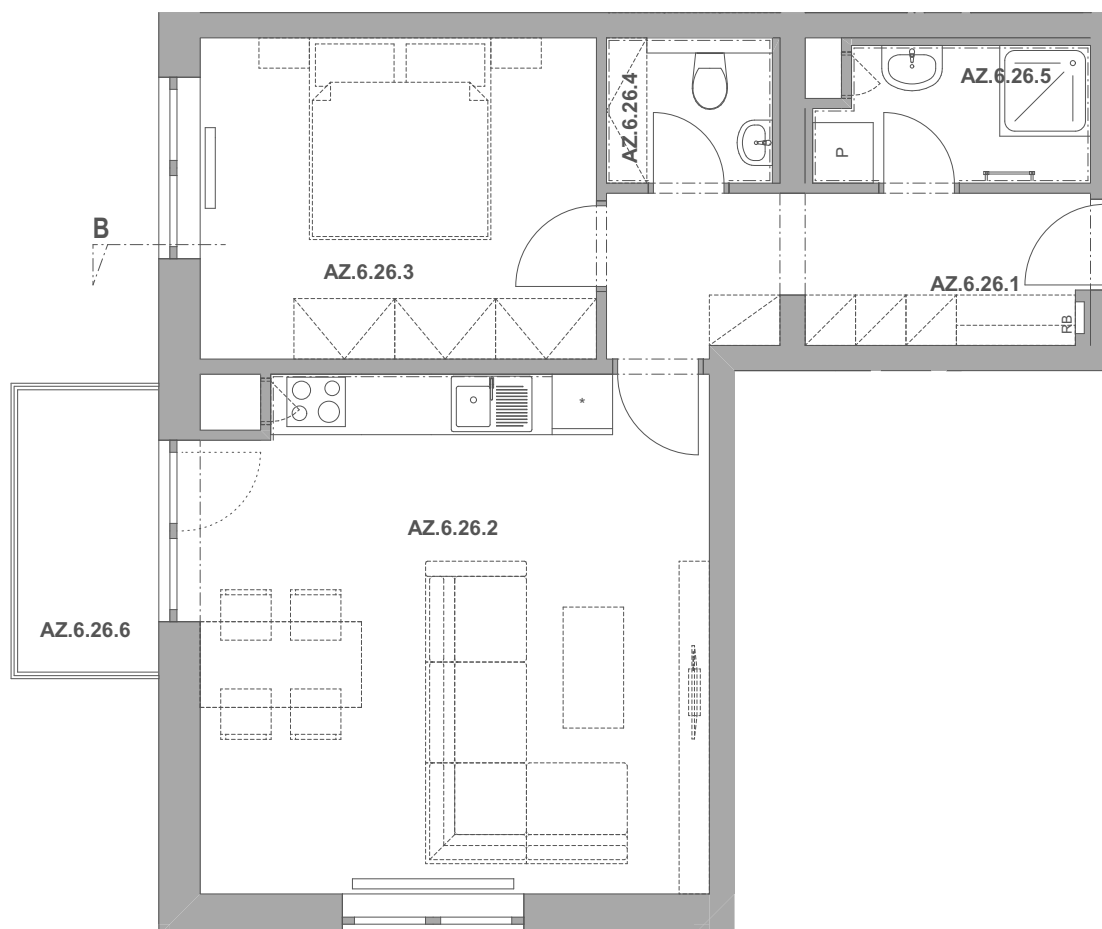

# PECHÁČKOVA

číslo bytu **AZ.26**

typ **2+kk**

podlahová plocha bytu **57,2 m<sup>2</sup>**

objekt / podlaží **AZ / 6.NP**

AZ.6.26.1	Předsíň	7,31
AZ.6.26.2	Obývací pokoj a kuchyně	25,57
AZ.6.26.3	Ložnice	12,52
AZ.6.26.4	Wc	2,18
AZ.6.26.5	Koupelna	3,52
AZ.6.26.6	Balkon	3,92
		<b>55,03 m<sup>2</sup></b>