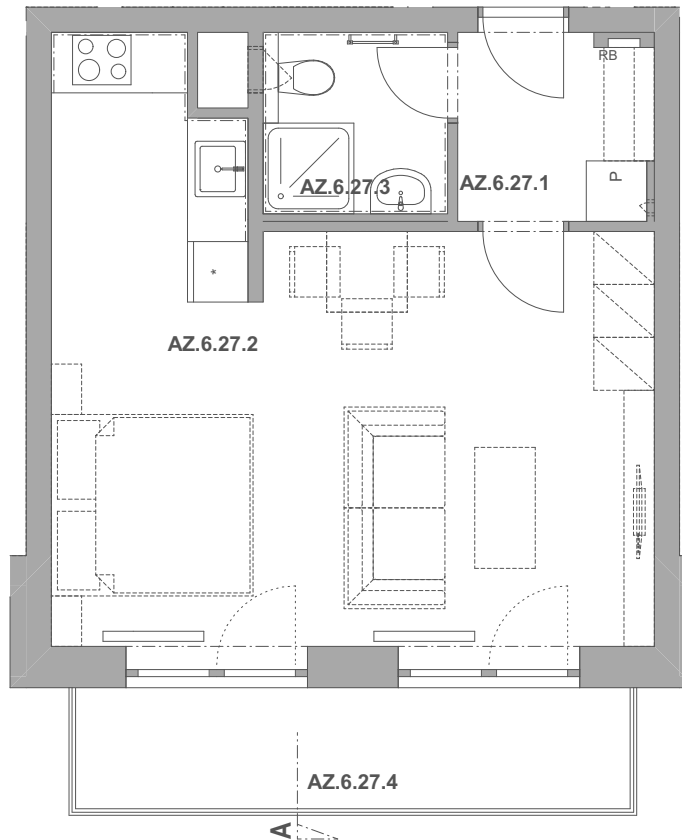

REZIDENCE PECHÁČKOVA

číslo bytu **AZ.27**

typ **1+kk**

podlahová plocha bytu **39,8 m²**

objekt / podlaží **AZ / 6.NP**

AZ.6.27.1	Předsíň	3,66
AZ.6.27.2	Obývací pokoj a kuchyně	27,84
AZ.6.27.3	Koupelna	3,16
AZ.6.27.4	Balkon	6,60
		41,26 m²