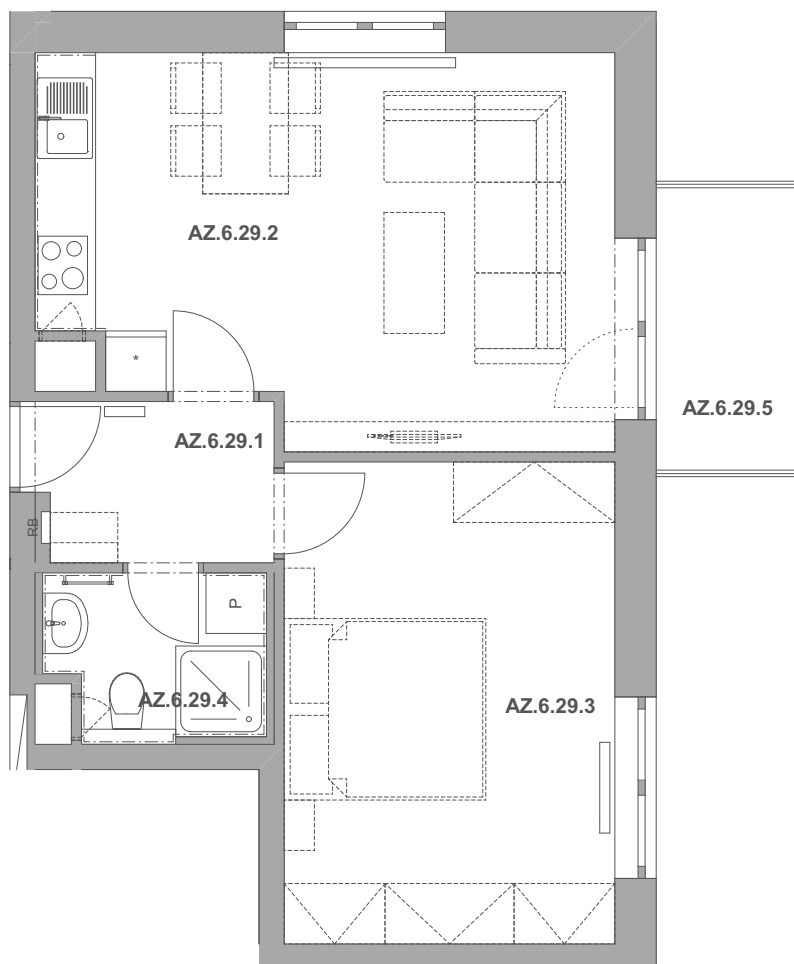

# PECHÁČKOVA

číslo bytu **AZ.29**

typ **2+kk**

podlahová plocha bytu **48,7 m<sup>2</sup>**

objekt / podlaží **AZ / 6.NP**

AZ.6.29.1	Předsíň	3,82
AZ.6.29.2	Obývací pokoj a kuchyně	20,87
AZ.6.29.3	Ložnice	15,68
AZ.6.29.4	Koupelna	3,30
AZ.6.29.5	Balkon	3,92
		<b>47,58 m<sup>2</sup></b>