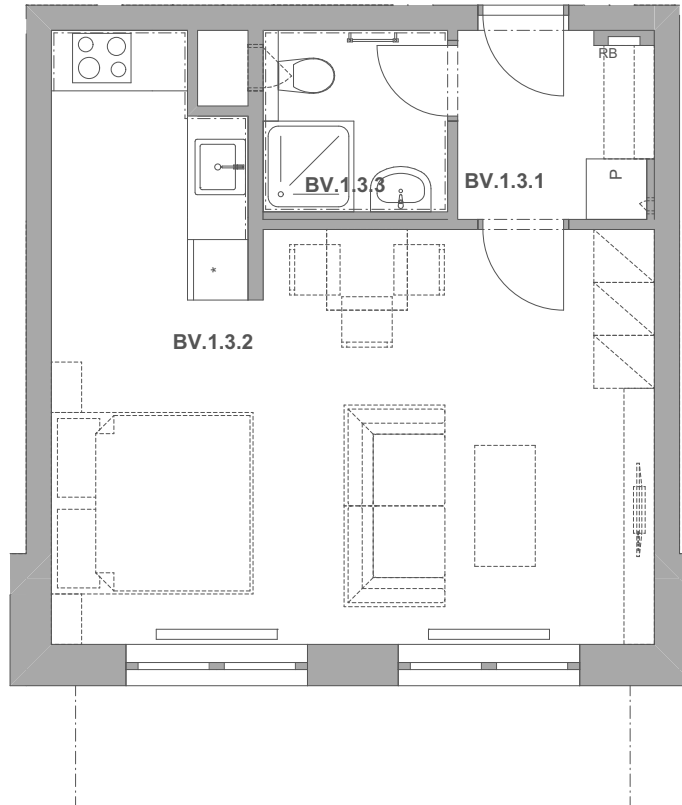

REZIDENCE
PECHÁČKOVA

číslo bytu **BV.3**

typ **1+kk**

podlahová plocha bytu **39,1 m²**

objekt / podlaží **BV / 1.NP**

| | | |
|----------|-------------------------|----------------------------|
| BV.1.3.1 | Předsíň | 3,66 |
| BV.1.3.2 | Obývací pokoj a kuchyně | 27,84 |
| BV.1.3.3 | Koupelna | 3,16 |
| | | 34,66 m² |

BS.1.27 Sklep 2,72