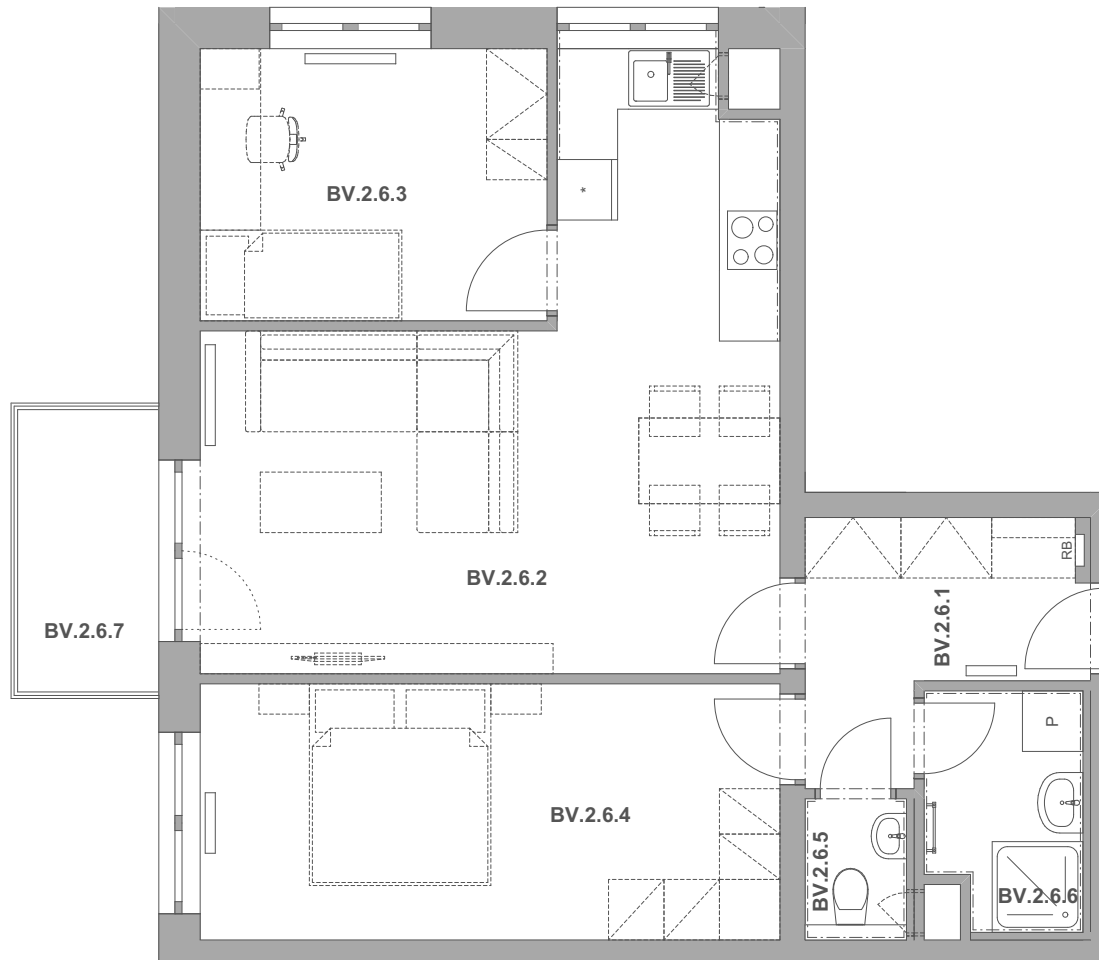

REZIDENCE PECHÁČKOVA

číslo bytu **BV.6**

typ **3+kk**

podlahová plocha bytu **66,4 m²**

objekt / podlaží **BV / 2.NP**

BV.2.6.1	Předsíň	5,78
BV.2.6.2	Obývací pokoj a kuchyně	25,45
BV.2.6.3	Pokoj	9,29
BV.2.6.4	Ložnice	14,74
BV.2.6.5	Wc	1,26
BV.2.6.6	Koupelna	3,51
BV.2.6.7	Balkon	3,92
		63,93 m²

BS.1.30 Sklep 2,65