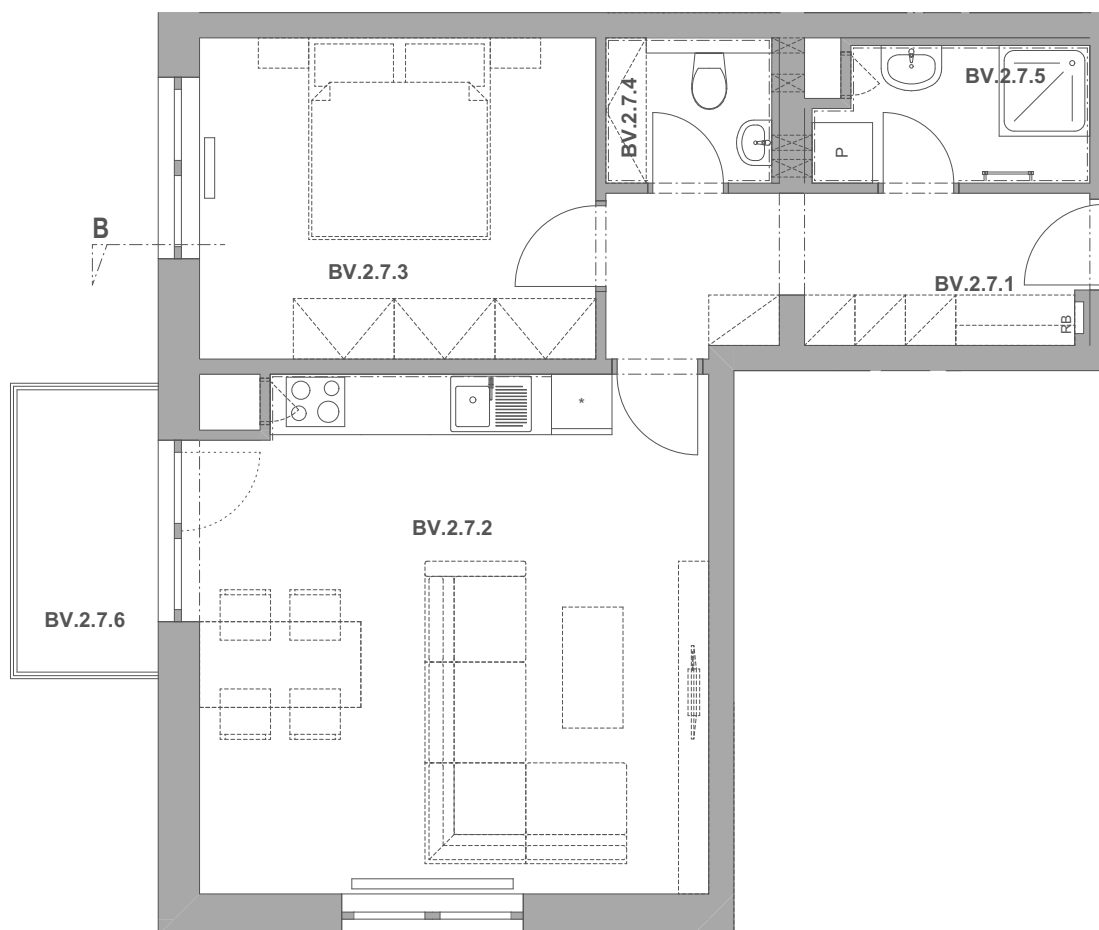

PECHÁČKOVA

číslo bytu **BV.7**

typ **2+kk**

podlahová plocha bytu **57,1 m²**

objekt / podlaží **BV / 2.NP**

BV.2.7.1	Předsíň	7,31
BV.2.7.2	Obývací pokoj a kuchyně	25,57
BV.2.7.3	Ložnice	12,52
BV.2.7.4	Wc	2,18
BV.2.7.5	Koupelna	3,52
BV.2.7.6	Balkon	3,92
		55,03 m²

BS.1.31 Sklep 2,65