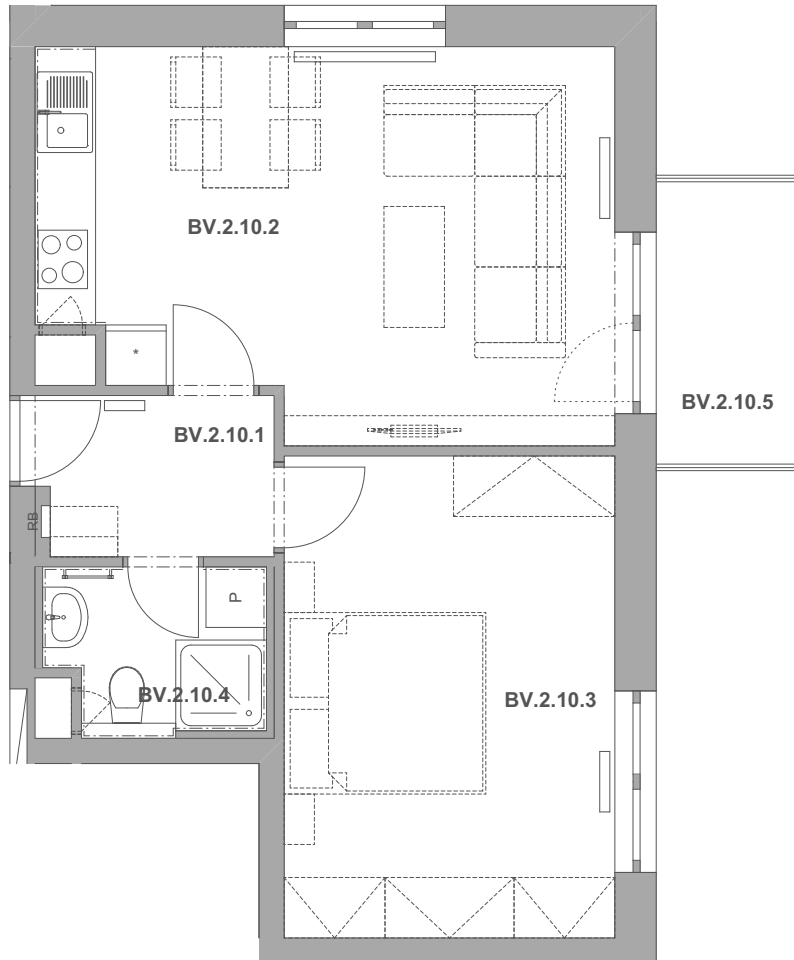

REZIDENCE  
**PECHÁČKOVA**

číslo bytu **BV.10**

typ **2+kk**

podlahová plocha bytu **48,6 m<sup>2</sup>**

objekt / podlaží **BV / 2.NP**

BV.2.10.1	Předsíň	3,82
BV.2.10.2	Obývací pokoj a kuchyně	20,87
BV.2.10.3	Ložnice	15,68
BV.2.10.4	Koupelna	3,30
BV.2.10.5	Balkon	3,92
		<b>47,58 m<sup>2</sup></b>

BS.1.34 Sklep 2,65