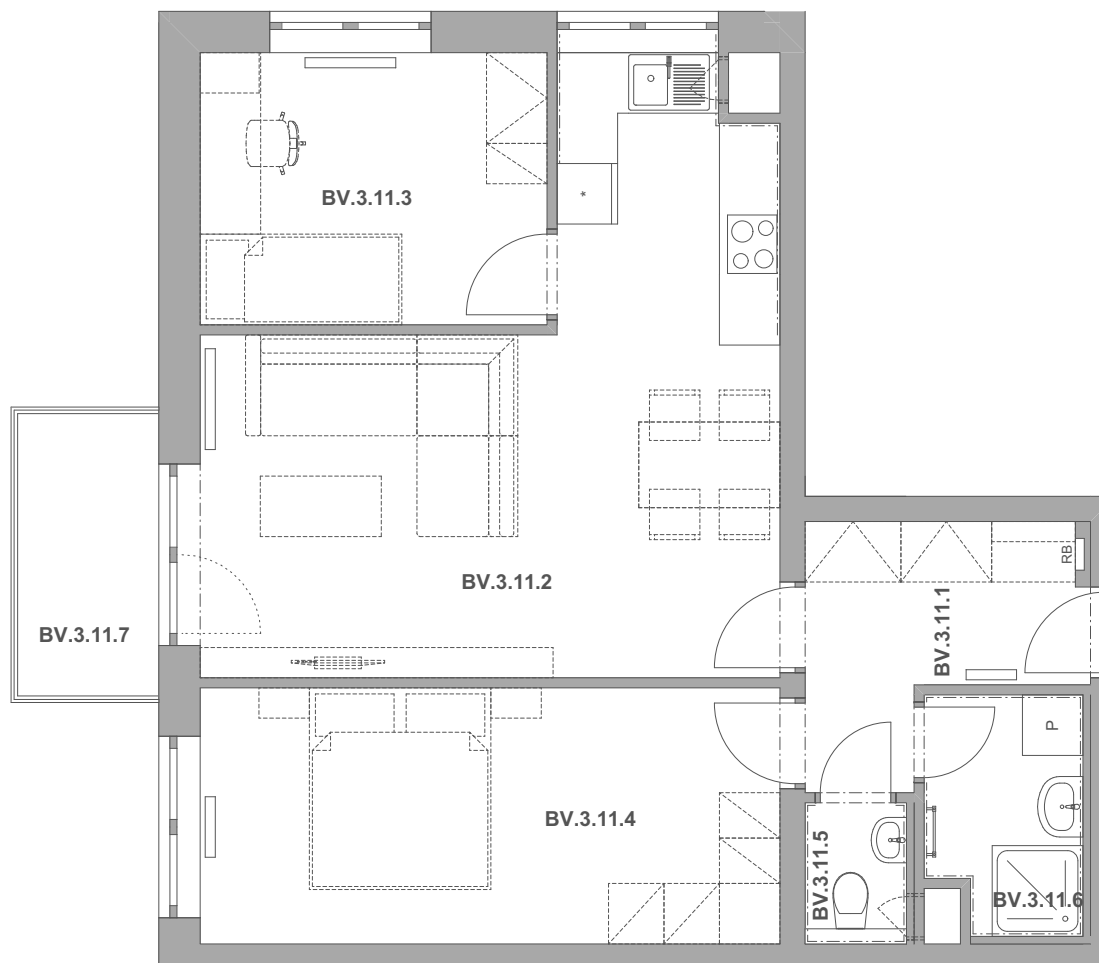

PECHÁČKOVA

číslo bytu **BV.11**

typ **3+kk**

podlahová plocha bytu **66,4 m²**

objekt / podlaží **BV / 3.NP**

BV.3.11.1	Předsíň	5,78
BV.3.11.2	Obývací pokoj a kuchyně	25,45
BV.3.11.3	Pokoj	9,29
BV.3.11.4	Ložnice	14,74
BV.3.11.5	Wc	1,26
BV.3.11.6	Koupelna	3,51
BV.3.11.7	Balkon	3,92
		63,93 m²

BS.1.35 Sklep 2,65