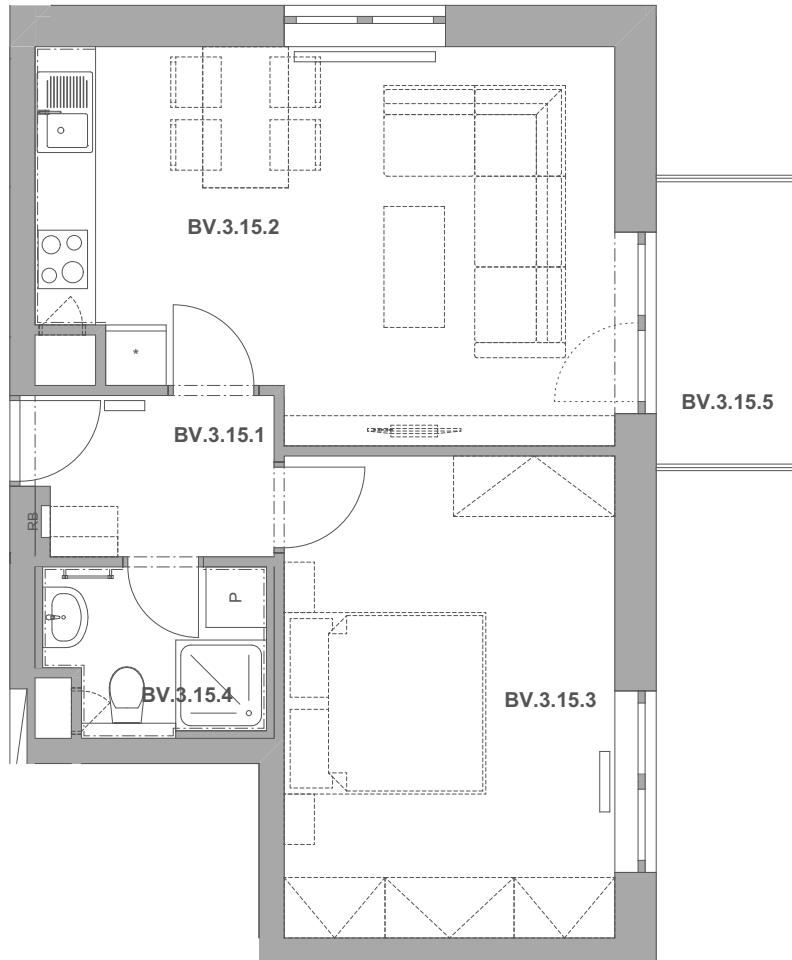

REZIDENCE  
**PECHÁČKOVA**

číslo bytu **BV.15**

typ **2+kk**

podlahová plocha bytu **48,8 m<sup>2</sup>**

objekt / podlaží **BV / 3.NP**

BV.3.15.1	Předsíň	3,82
BV.3.15.2	Obývací pokoj a kuchyně	20,87
BV.3.15.3	Ložnice	15,68
BV.3.15.4	Koupelna	3,30
BV.3.15.5	Balkon	3,92
		<b>47,58 m<sup>2</sup></b>

BS.1.39 Sklep 2,83